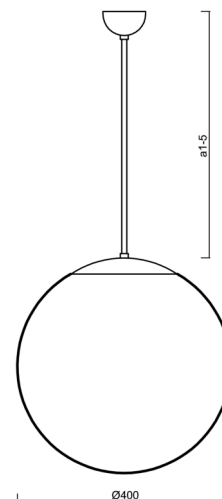

ADRIA P3

LED-5L06E600Z11/096/a1 NB 4K#

WWW.OSMONT.CZ

ADRIA P3

Produktcode: ADR60620

Art: LED-5L06E600Z11/096/a1 NB 4K#

Kurzbeschreibung der leuchte: LED-Pendelleuchte ON/OFF aus gebürstetem Edelstahl und Glasschirm TRIPLEX OPAL.

Technisch

Arten von leuchten	Klassisch on/off
Befestigungsart	Anhänger - Stab
Basismaterial	rostfreier Stahl
Schattenmaterial	dreischichtiges Glas TRIPLEX OPAL
Grundfarbe	gebürsteter Edelstahl
Schattenfarbe	Weiß
Schatten halten	Halter aus Stahl
Montageort	Decke
Breite	400 mm
Länge	400 mm
Höhe	400 mm
Durchmesser	ø 400 mm
Scharnierlänge	200 mm
Montageloch	keiner
Kabeldurchgang	keiner
Energieklasse	D
Schlagfestigkeit	IK01
Betriebstemperatur	von -20°C bis +30°C

Eulum-Daten für Berechnungsprogramme sind unter

Logistik

EAN	8591728052843
Gewicht NTTO	5.8 Kg
Gewicht BTTO	6.9 Kg
Anzahl kartons	2 Stck
Paketvolumen	0.081 m ³
Paket 1 breite	0.405 m
Paket 1 länge	0.405 m
Paket 1 höhe	0.41 m
Garantie*	60 Monate