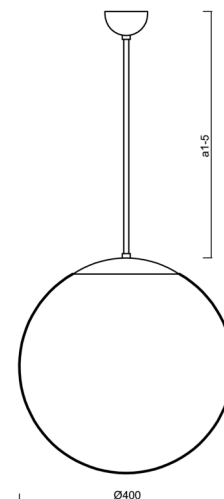

ADRIA P3

LED-5L06E600Z11/096/a3 NL DALI 4K#

WWW.OSMONT.CZ

ADRIA P3

Produktcode: ADR60612

Art: LED-5L06E600Z11/096/a3 NL DALI 4K#

Kurzbeschreibung der leuchte: LED-Pendelleuchte aus poliertem Edelstahl DALI und Glasschirm TRIPLEX OPAL.

Technisch

Arten von leuchten	Dimmbar
Befestigungsart	Anhänger - Stab
Basismaterial	rostfreier Stahl
Schattenmaterial	dreischichtiges Glas TRIPLEX OPAL
Grundfarbe	Polierter Edelstahl
Schattenfarbe	Weiß
Schatten halten	Halter aus Stahl
Montageort	Decke
Breite	400 mm
Länge	400 mm
Höhe	400 mm
Durchmesser	ø 400 mm
Scharnierlänge	600 mm
Montageloch	keiner
Kabeldurchgang	keiner
Energieklasse	D
Schlagfestigkeit	IK01
Betriebstemperatur	von -20°C bis +30°C

Eulum-Daten für Berechnungsprogramme sind unter

Logistik

EAN	8591728052812
Gewicht NTTO	5.9 Kg
Gewicht BTTO	7 Kg
Anzahl kartons	2 Stck
Paketvolumen	0.081 m ³
Paket 1 breite	0.405 m
Paket 1 länge	0.405 m
Paket 1 höhe	0.41 m
Garantie*	60 Monate