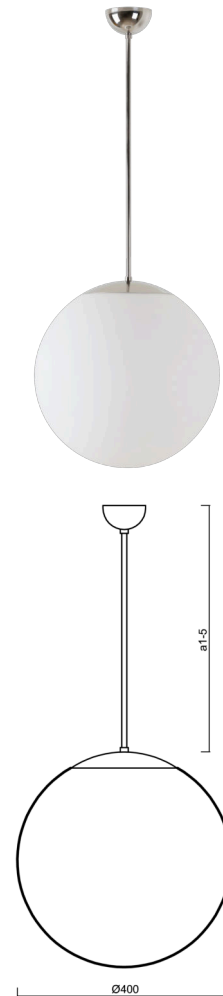

ADRIA P3

LED-5L06E600Z11/096/a3 NL 4K#

WWW.OSMONT.CZ

ADRIA P3

Produktcode: ADR60607

Art: LED-5L06E600Z11/096/a3 NL 4K#

Kurzbeschreibung der leuchte: LED-Pendelleuchte ON/OFF aus poliertem Edelstahl und Glasschirm TRIPLEX OPAL.

Technisch

Arten von leuchten	Klassisch on/off
Befestigungsart	Anhänger - Stab
Basismaterial	rostfreier Stahl
Schattenmaterial	dreischichtiges Glas TRIPLEX OPAL
Grundfarbe	Polierter Edelstahl
Schattenfarbe	Weiß
Schatten halten	Halter aus Stahl
Montageort	Decke
Breite	400 mm
Länge	400 mm
Höhe	400 mm
Durchmesser	ø 400 mm
Scharnierlänge	600 mm
Montageloch	keiner
Kabeldurchgang	keiner
Energieklasse	D
Schlagfestigkeit	IK01
Betriebstemperatur	von -20°C bis +30°C

Elektrisch

Energieverbrauch	27 W
Schutz vor Eindringen	IP40
Steckdose	LED modul
Klemme	keiner
Anzahl der Leuchte pro Spannungssicherung B10A	31 Stck
Anzahl der Leuchte pro Spannungssicherung B16A	50 Stck
Anzahl der Leuchte pro Spannungssicherung C10A	52 Stck
Anzahl der Leuchte pro Spannungssicherung C16A	85 Stck

Leuchtend

Leuchtenlichtstrom	4070 lm
Lichtstrom der quelle	4630 lm
Leuchteneffizienz	150 lm/W
Temperature	4000 K
LED-Lebensdauer L80/B10	100000 Std.
CRI	Ra80
MacAdam	3
Fotobiologische Sicherheit der Leuchte	Risk group 0