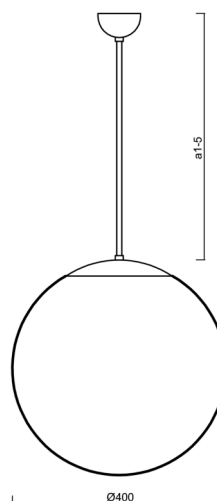

ADRIA P3

LED-5L06E600Z11/096/a5 MS 4K#

WWW.OSMONT.CZ

ADRIA P3

Produktcode: ADR60594

Art: LED-5L06E600Z11/096/a5 MS 4K#

Kurzbeschreibung der leuchte: LED-Pendelleuchte ON/OFF aus Messing und Glasschirm TRIPLEX OPAL.

Technisch

Arten von leuchten	Klassisch on/off
Befestigungsart	Anhänger - Stab
Basismaterial	Messing
Schattenmaterial	dreischichtiges Glas TRIPLEX OPAL
Grundfarbe	Messing poliert
Schattenfarbe	Weiß
Schatten halten	Halter aus Stahl
Montageort	Decke
Breite	400 mm
Länge	400 mm
Höhe	400 mm
Durchmesser	ø 400 mm
Scharnierlänge	1000 mm
Montageloch	keiner
Kabeldurchgang	keiner
Energieklasse	D
Schlagfestigkeit	IK01
Betriebstemperatur	von -20°C bis +30°C

Eulum-Daten für Berechnungsprogramme sind unter

Logistik

EAN	8591728052683
Gewicht NTTO	6 Kg
Gewicht BTTO	7.1 Kg
Anzahl kartons	2 Stck
Paketvolumen	0.081 m ³
Paket 1 breite	0.405 m
Paket 1 länge	0.405 m
Paket 1 höhe	0.41 m
Garantie*	60 Monate