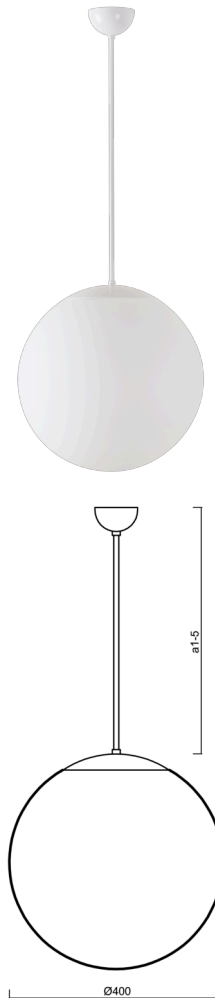

ADRIA P3

LED-5L06E600Z11/096/a4 B 4K#

WWW.OSMONT.CZ

ADRIA P3

Produktcode: ADR60578

Art: LED-5L06E600Z11/096/a4 B 4K#

Kurzbeschreibung der leuchte: Weiße LED-Pendelleuchte ON/OFF und Glasschirm TRIPLEX OPAL.

Technisch

Arten von leuchten	Klassisch on/off
Befestigungsart	Anhänger - Stab
Basismaterial	Stahl
Schattenmaterial	dreischichtiges Glas TRIPLEX OPAL
Grundfarbe	Weiß Ral9003
Schattenfarbe	Weiß
Schatten halten	Halter aus Stahl
Montageort	Decke
Breite	400 mm
Länge	400 mm
Höhe	400 mm
Durchmesser	ø 400 mm
Scharnierlänge	800 mm
Montageloch	keiner
Kabeldurchgang	keiner
Energieklasse	D
Schlagfestigkeit	IK01
Betriebstemperatur	von -20°C bis +30°C

Elektrisch

Energieverbrauch	27 W
Schutz vor Eindringen	IP40
Steckdose	LED modul
Klemme	keiner
Anzahl der Leuchte pro Spannungssicherung B10A	31 Stck
Anzahl der Leuchte pro Spannungssicherung B16A	50 Stck
Anzahl der Leuchte pro Spannungssicherung C10A	52 Stck
Anzahl der Leuchte pro Spannungssicherung C16A	85 Stck

Leuchtend

Leuchtenlichtstrom	4070 lm
Lichtstrom der quelle	4630 lm
Leuchteneffizienz	150 lm/W
Temperature	4000 K
LED-Lebensdauer L80/B10	100000 Std.
CRI	Ra80
MacAdam	3
Fotobiologische Sicherheit der Leuchte	Risk group 0