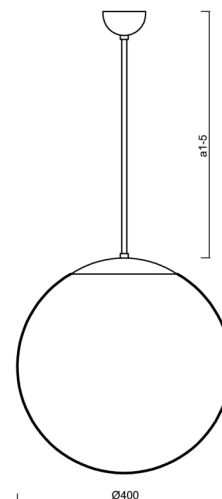

ADRIA P3

LED-5L06E600Z11/096/a4 NB 3K#

WWW.OSMONT.CZ

ADRIA P3

Produktcode: ADR60123

Art: LED-5L06E600Z11/096/a4 NB 3K#

Kurzbeschreibung der leuchte: LED-Pendelleuchte ON/OFF aus gebürstetem Edelstahl und Glasschirm TRIPLEX OPAL.

Technisch

Arten von leuchten	Klassisch on/off
Befestigungsart	Anhänger - Stab
Basismaterial	rostfreier Stahl
Schattenmaterial	dreischichtiges Glas TRIPLEX OPAL
Grundfarbe	gebürsteter Edelstahl
Schattenfarbe	Weiß
Schatten halten	Halter aus Stahl
Montageort	Decke
Breite	400 mm
Länge	400 mm
Höhe	400 mm
Durchmesser	ø 400 mm
Scharnierlänge	800 mm
Montageloch	keiner
Kabeldurchgang	keiner
Energieklasse	D
Schlagfestigkeit	IK01
Betriebstemperatur	von -20°C bis +30°C

Eulum-Daten für Berechnungsprogramme sind unter

Logistik

EAN	8591728310288
Gewicht NTTO	5.95 Kg
Gewicht BTTO	7.05 Kg
Anzahl kartons	2 Stck
Paketvolumen	0.081 m ³
Paket 1 breite	0.405 m
Paket 1 länge	0.405 m
Paket 1 höhe	0.41 m
Garantie*	60 Monate