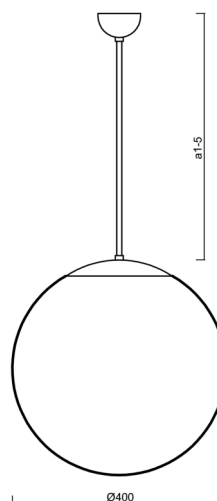

ADRIA P3

LED-5L06E600Z11/096/a2 NB 3K#

WWW.OSMONT.CZ

ADRIA P3

Produktcode: ADR60121

Art: LED-5L06E600Z11/096/a2 NB 3K#

Kurzbeschreibung der leuchte: LED-Pendelleuchte ON/OFF aus gebürstetem Edelstahl und Glasschirm TRIPLEX OPAL.

Technisch

Arten von leuchten	Klassisch on/off
Befestigungsart	Anhänger - Stab
Basismaterial	rostfreier Stahl
Schattenmaterial	dreischichtiges Glas TRIPLEX OPAL
Grundfarbe	gebürsteter Edelstahl
Schattenfarbe	Weiß
Schatten halten	Halter aus Stahl
Montageort	Decke
Breite	400 mm
Länge	400 mm
Höhe	400 mm
Durchmesser	ø 400 mm
Scharnierlänge	400 mm
Montageloch	keiner
Kabeldurchgang	keiner
Energieklasse	D
Schlagfestigkeit	IK01
Betriebstemperatur	von -20°C bis +30°C