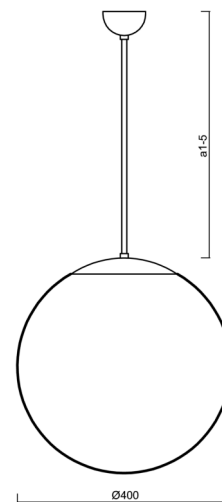

ADRIA P3

LED-5L06E600Z11/096/a1 NL 3K#

WWW.OSMONT.CZ

ADRIA P3

Produktcode: ADR60105

Art: LED-5L06E600Z11/096/a1 NL 3K#

Kurzbeschreibung der leuchte: LED-Pendelleuchte ON/OFF aus poliertem Edelstahl und Glasschirm TRIPLEX OPAL.

Technisch

Arten von leuchten	Klassisch on/off
Befestigungsart	Anhänger - Stab
Basismaterial	rostfreier Stahl
Schattenmaterial	dreischichtiges Glas TRIPLEX OPAL
Grundfarbe	Polierter Edelstahl
Schattenfarbe	Weiß
Schatten halten	Halter aus Stahl
Montageort	Decke
Breite	400 mm
Länge	400 mm
Höhe	400 mm
Durchmesser	ø 400 mm
Scharnierlänge	200 mm
Montageloch	keiner
Kabeldurchgang	keiner
Energieklasse	D
Schlagfestigkeit	IK01
Betriebstemperatur	von -20°C bis +30°C