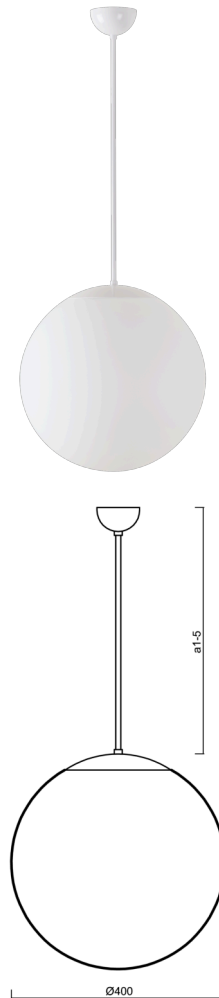

ADRIA P3

LED-5L06E600Z11/096/a2 B 3K#

WWW.OSMONT.CZ

ADRIA P3

Produktcode: ADR60076

Art: LED-5L06E600Z11/096/a2 B 3K#

Kurzbeschreibung der leuchte: Weiße LED-Pendelleuchte ON/OFF und Glasschirm TRIPLEX OPAL.

Technisch

Arten von leuchten	Klassisch on/off
Befestigungsart	Anhänger - Stab
Basismaterial	Stahl
Schattenmaterial	dreischichtiges Glas TRIPLEX OPAL
Grundfarbe	Weiß Ral9003
Schattenfarbe	Weiß
Schatten halten	Halter aus Stahl
Montageort	Decke
Breite	400 mm
Länge	400 mm
Höhe	400 mm
Durchmesser	ø 400 mm
Scharnierlänge	400 mm
Montageloch	keiner
Kabeldurchgang	keiner
Energieklasse	D
Schlagfestigkeit	IK01
Betriebstemperatur	von -20°C bis +30°C

Elektrisch

Energieverbrauch	27 W
Schutz vor Eindringen	IP40
Steckdose	LED modul
Klemme	keiner
Anzahl der Leuchte pro Spannungssicherung B10A	31 Stck
Anzahl der Leuchte pro Spannungssicherung B16A	50 Stck
Anzahl der Leuchte pro Spannungssicherung C10A	52 Stck
Anzahl der Leuchte pro Spannungssicherung C16A	85 Stck

Leuchtend

Leuchtenlichtstrom	3910 lm
Lichtstrom der quelle	4440 lm
Leuchteneffizienz	144 lm/W
Temperature	3000 K
LED-Lebensdauer L80/B10	100000 Std.
CRI	Ra80
MacAdam	3
Fotobiologische Sicherheit der Leuchte	Risk group 0