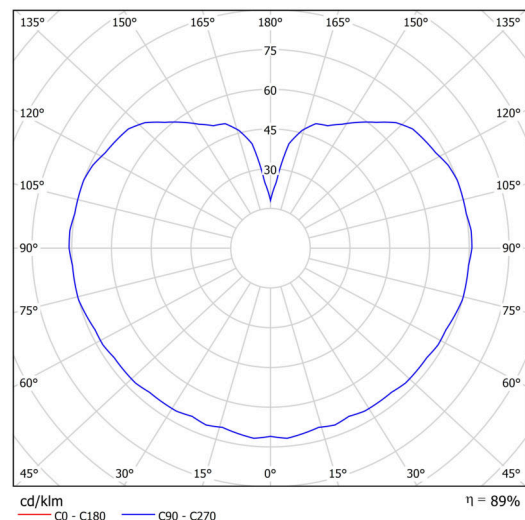

ADRIA P3

Produktcode: ADR60076

Art: LED-5L06E600Z11/096/a2 B 3K#

Kurzbeschreibung der leuchte: Weiße LED-Pendelleuchte ON/OFF und Glasschirm TRIPLEX OPAL.

Technisch

Arten von leuchten	Klassisch on/off
Befestigungsart	Anhänger - Stab
Basismaterial	Stahl
Schattenmaterial	dreischichtiges Glas TRIPLEX OPAL
Grundfarbe	Weiß Ral9003
Schattenfarbe	Weiß
Schatten halten	Halter aus Stahl
Montageort	Decke
Breite	400 mm
Länge	400 mm
Höhe	400 mm
Durchmesser	ø 400 mm
Scharnierlänge	400 mm
Montageloch	keiner
Kabeldurchgang	keiner
Energieklasse	D
Schlagfestigkeit	IK01
Betriebstemperatur	von -20°C bis +30°C

Elektrisch

Energieverbrauch	27 W
Schutz vor Eindringen	IP40
Steckdose	LED modul
Klemme	keiner
Anzahl der Leuchte pro Spannungssicherung B10A	31 Stck
Anzahl der Leuchte pro Spannungssicherung B16A	50 Stck
Anzahl der Leuchte pro Spannungssicherung C10A	52 Stck
Anzahl der Leuchte pro Spannungssicherung C16A	85 Stck

Leuchtend

Leuchtenlichtstrom	3910 lm
Lichtstrom der quelle	4440 lm
Leuchteneffizienz	144 lm/W
Temperature	3000 K
LED-Lebensdauer L80/B10	100000 Std.
CRI	Ra80
MacAdam	3
Fotobiologische Sicherheit der Leuchte	Risk group 0

Eulum-Daten für Berechnungsprogramme sind unter