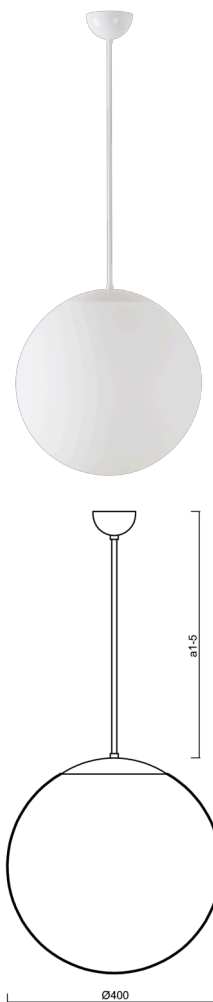

ADRIA P3

LED-5L06E600Z11/096/a1 B 3K#

WWW.OSMONT.CZ

ADRIA P3

Produktcode: ADR60075

Art: LED-5L06E600Z11/096/a1 B 3K#

Kurzbeschreibung der leuchte: Weiße LED-Pendelleuchte ON/OFF und Glasschirm TRIPLEX OPAL.

Technisch

Arten von leuchten	Klassisch on/off
Befestigungsart	Anhänger - Stab
Basismaterial	Stahl
Schattenmaterial	dreischichtiges Glas TRIPLEX OPAL
Grundfarbe	Weiß Ral9003
Schattenfarbe	Weiß
Schatten halten	Halter aus Stahl
Montageort	Decke
Breite	400 mm
Länge	400 mm
Höhe	400 mm
Durchmesser	ø 400 mm
Scharnierlänge	200 mm
Montageloch	keiner
Kabeldurchgang	keiner
Energieklasse	D
Schlagfestigkeit	IK01
Betriebstemperatur	von -20°C bis +30°C

Elektrisch

Energieverbrauch	27 W
Schutz vor Eindringen	IP40
Steckdose	LED modul
Klemme	keiner
Anzahl der Leuchte pro Spannungssicherung B10A	31 Stck
Anzahl der Leuchte pro Spannungssicherung B16A	50 Stck
Anzahl der Leuchte pro Spannungssicherung C10A	52 Stck
Anzahl der Leuchte pro Spannungssicherung C16A	85 Stck

Leuchtend

Leuchtenlichtstrom	3910 lm
Lichtstrom der quelle	4440 lm
Leuchteneffizienz	144 lm/W
Temperature	3000 K
LED-Lebensdauer L80/B10	100000 Std.
CRI	Ra80
MacAdam	3
Fotobiologische Sicherheit der Leuchte	Risk group 0