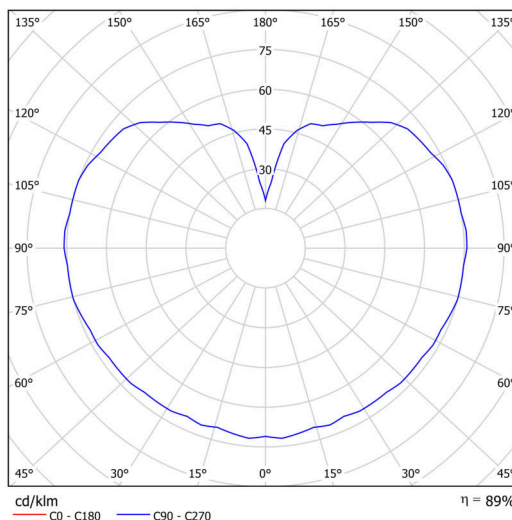

ADRIA P3

Produktcode: ADR60075

Art: LED-5L06E600Z11/096/a1 B 3K#

Kurzbeschreibung der leuchte: Weiße LED-Pendelleuchte ON/OFF und Glasschirm TRIPLEX OPAL.

Technisch

Arten von leuchten	Klassisch on/off
Befestigungsart	Anhänger - Stab
Basismaterial	Stahl
Schattenmaterial	dreischichtiges Glas TRIPLEX OPAL
Grundfarbe	Weiß Ral9003
Schattenfarbe	Weiß
Schatten halten	Halter aus Stahl
Montageort	Decke
Breite	400 mm
Länge	400 mm
Höhe	400 mm
Durchmesser	ø 400 mm
Scharnierlänge	200 mm
Montageloch	keiner
Kabeldurchgang	keiner
Energieklasse	D
Schlagfestigkeit	IK01
Betriebstemperatur	von -20°C bis +30°C

Elektrisch

Energieverbrauch	27 W
Schutz vor Eindringen	IP40
Steckdose	LED modul
Klemme	keiner
Anzahl der Leuchte pro Spannungssicherung B10A	31 Stck
Anzahl der Leuchte pro Spannungssicherung B16A	50 Stck
Anzahl der Leuchte pro Spannungssicherung C10A	52 Stck
Anzahl der Leuchte pro Spannungssicherung C16A	85 Stck

Leuchtend

Leuchtenlichtstrom	3910 lm
Lichtstrom der quelle	4440 lm
Leuchteneffizienz	144 lm/W
Temperature	3000 K
LED-Lebensdauer L80/B10	100000 Std.
CRI	Ra80
MacAdam	3
Fotobiologische Sicherheit der Leuchte	Risk group 0

Eulum-Daten für Berechnungsprogramme sind unter