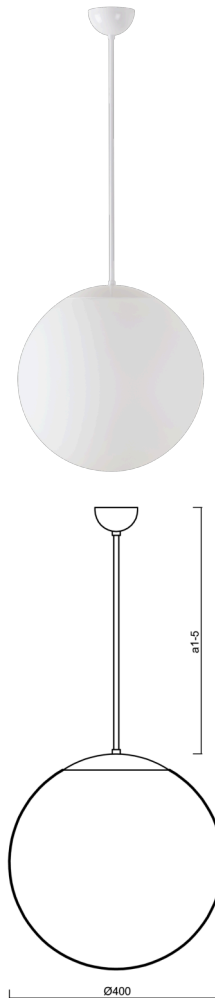

ADRIA P3

Produktcode: ADR42164

Art: Z11/096/a3 B*

Kurzbeschreibung der Leuchte: Weiße Pendelleuchte mit Glühbirne ON/OFF und Glasschirm TRIPLEX OPAL.

Technisch

Arten von Leuchten	Klassisch on/off
Befestigungsart	Anhänger - Stab
Basismaterial	Stahl
Schattenmaterial	dreischichtiges Glas TRIPLEX OPAL
Grundfarbe	Weiß Ral9003
Schattenfarbe	Weiß
Schatten halten	Halter aus Stahl
Montageort	Decke
Breite	400 mm
Länge	400 mm
Höhe	400 mm
Durchmesser	ø 400 mm
Scharnierlänge	600 mm
Montageloch	keiner
Kabeldurchgang	keiner
Schlagfestigkeit	IK01
Betriebstemperatur	von -20°C bis +30°C

Elektrisch

Energieverbrauch	40 W
Schutz vor Eindringen	IP40
Steckdose	E27
Klemme	keiner

Leuchtend

Fotobiologische Sicherheit der Leuchte	Risk group 0

Eulum-Daten für Berechnungsprogramme sind unter www.osmont.cz verfügbar.