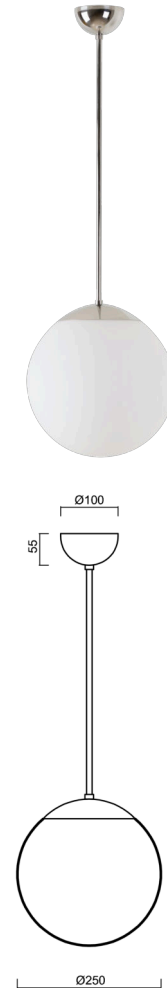

ADRIA P2A

Produktcode: ADR50536

Art: LED-5L06E300Z11/093/L40 NL DALI 4K#

Kurzbeschreibung der leuchte: Edelstahl poliert | LED-Pendelleuchte DALI | TRIPLEX OPAL mundgeblasener Glasschirm | Stangenpendelleuchte 40 cm |

Technische Daten

Arten von leuchten	Dimmbar
Befestigungsart	Anhänger - Stab
Basismaterial	rostfreier Stahl
Schattenmaterial	dreischichtiges Glas TRIPLEX OPAL
Grundfarbe	Polierter Edelstahl
Schattenfarbe	Weiß
Schatten halten	Halter aus Stahl
Montageort	Decke
Breite	250 mm
Länge	250 mm
Höhe	250 mm
Durchmesser	Ø 250 mm
Scharnierlänge	400 mm
Montageloch	keiner
Energieklasse	D
Schlagfestigkeit	IK01
Betriebstemperatur	von -20°C bis +30°C

Elektrische Daten

Energieverbrauch	14 W
Schutz vor Eindringen	IP40
Steckdose	LED modul
Klemme	keiner

Leuchtende Daten

Leuchtenlichtstrom	2090 lm
Lichtstrom der quelle	2380 lm
Chromatizitätstemperatur	4000 K
LED-Lebensdauer L80/B10	100000 Std.
CRI	Ra80
MacAdam	3
Fotobiologische Sicherheit der Leuchte	Risk group 0

Eulum-Daten für Berechnungsprogramme sind unter www.osmont.cz verfügbar.