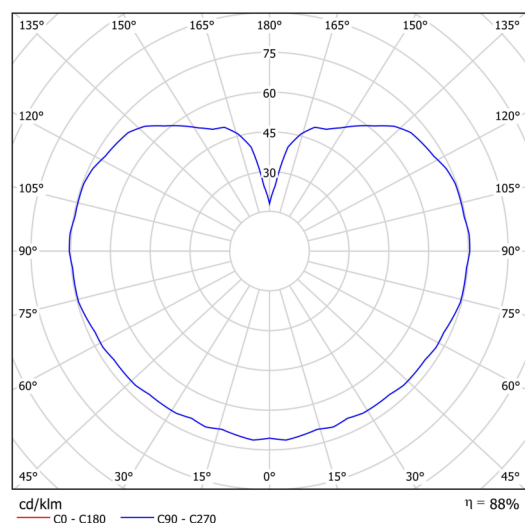

ADRIA P2A

Produktcode: ADR50529

Art: LED-5L06E300Z11/093/L100 MS DALI 4K#

Kurzbeschreibung der leuchte: Messing poliert | LED-Pendelleuchte DALI | TRIPLEX OPAL mundgeblasener Glasschirm | Stangenpendelleuchte 100 cm |

Technische Daten

Arten von leuchten	Dimmbar
Befestigungsart	Anhänger - Stab
Basismaterial	Messing
Schattenmaterial	dreischichtiges Glas TRIPLEX OPAL
Grundfarbe	Messing poliert
Schattenfarbe	Weiß
Schatten halten	Halter aus Stahl
Montageort	Decke
Breite	250 mm
Länge	250 mm
Höhe	250 mm
Durchmesser	Ø 250 mm
Scharnierlänge	1000 mm
Montageloch	keiner
Energieklasse	D
Schlagfestigkeit	IK01
Betriebstemperatur	von -20°C bis +30°C

Elektrische Daten

Energieverbrauch	14 W
Schutz vor Eindringen	IP40
Steckdose	LED modul
Klemme	keiner

Leuchtende Daten

Leuchtenlichtstrom	2090 lm
Lichtstrom der quelle	2380 lm
Chromatizitätstemperatur	4000 K
LED-Lebensdauer L80/B10	100000 Std.
CRI	Ra80
MacAdam	3
Fotobiologische Sicherheit der Leuchte	Risk group 0

Eulum-Daten für Berechnungsprogramme sind unter www.osmont.cz verfügbar.