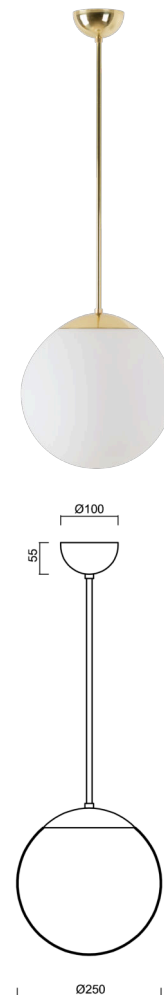

ADRIA P2A

Produktcode: ADR50529

Art: LED-5L06E300Z11/093/L100 MS DALI 4K#

Kurzbeschreibung der leuchte: Messing poliert | LED-Pendelleuchte DALI | TRIPLEX OPAL mundgeblasener Glasschirm | Stangenpendelleuchte 100 cm |

Technische Daten

Arten von leuchten	Dimmbar
Befestigungsart	Anhänger - Stab
Basismaterial	Messing
Schattenmaterial	dreischichtiges Glas TRIPLEX OPAL
Grundfarbe	Messing poliert
Schattenfarbe	Weiß
Schatten halten	Halter aus Stahl
Montageort	Decke
Breite	250 mm
Länge	250 mm
Höhe	250 mm
Durchmesser	Ø 250 mm
Scharnierlänge	1000 mm
Montageloch	keiner
Energieklasse	D
Schlagfestigkeit	IK01
Betriebstemperatur	von -20°C bis +30°C

Elektrische Daten

Energieverbrauch	14 W
Schutz vor Eindringen	IP40
Steckdose	LED modul
Klemme	keiner

Leuchtende Daten

Leuchtenlichtstrom	2090 lm
Lichtstrom der quelle	2380 lm
Chromatizitätstemperatur	4000 K
LED-Lebensdauer L80/B10	100000 Std.
CRI	Ra80
MacAdam	3
Fotobiologische Sicherheit der Leuchte	Risk group 0

Eulum-Daten für Berechnungsprogramme sind unter www.osmont.cz verfügbar.