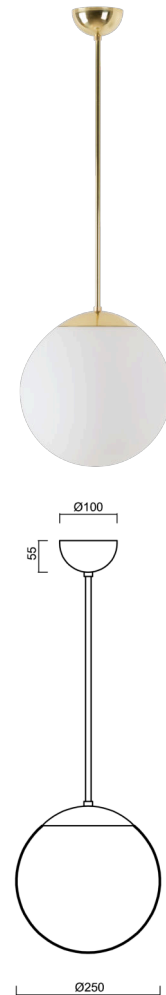

ADRIA P2A

Produktcode: ADR50526

Art: LED-5L06E300Z11/093/L40 MS DALI 4K#

Kurzbeschreibung der leuchte: Messing poliert | LED-Pendelleuchte DALI | TRIPLEX OPAL mundgeblasener Glasschirm | Stangenpendelleuchte 40 cm |

Technische Daten

Arten von leuchten	Dimmbar
Befestigungsart	Anhänger - Stab
Basismaterial	Messing
Schattenmaterial	dreischichtiges Glas TRIPLEX OPAL
Grundfarbe	Messing poliert
Schattenfarbe	Weiß
Schatten halten	Halter aus Stahl
Montageort	Decke
Breite	250 mm
Länge	250 mm
Höhe	250 mm
Durchmesser	Ø 250 mm
Scharnierlänge	400 mm
Montageloch	keiner
Energieklasse	D
Schlagfestigkeit	IK01
Betriebstemperatur	von -20°C bis +30°C

Elektrische Daten

Energieverbrauch	14 W
Schutz vor Eindringen	IP40
Steckdose	LED modul
Klemme	keiner

Leuchtende Daten

Leuchtenlichtstrom	2090 lm
Lichtstrom der quelle	2380 lm
Chromatizitätstemperatur	4000 K
LED-Lebensdauer L80/B10	100000 Std.
CRI	Ra80
MacAdam	3
Fotobiologische Sicherheit der Leuchte	Risk group 0

Eulum-Daten für Berechnungsprogramme sind unter www.osmont.cz verfügbar.