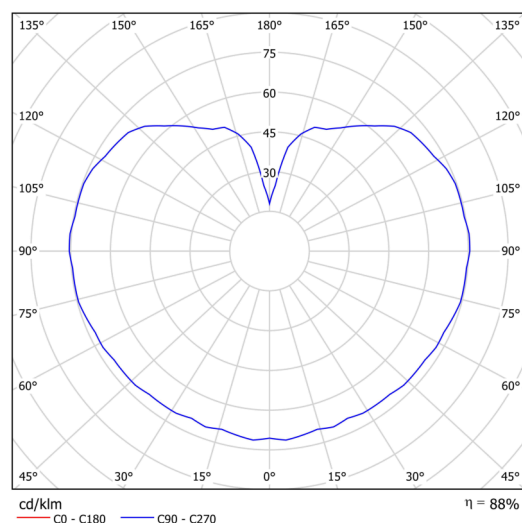

ADRIA P2A

Produktcode: ADR50516

Art: LED-5L06E300Z11/093/L40 C DALI 4K#

Kurzbeschreibung der leuchte: Schwarze Farbe | LED-Pendelleuchte DALI | TRIPLEX OPAL mundgeblasener Glasschirm | Stangenpendelleuchte 40 cm |

Technische Daten

Arten von leuchten	Dimmbar
Befestigungsart	Anhänger - Stab
Basismaterial	Stahl
Schattenmaterial	dreischichtiges Glas TRIPLEX OPAL
Grundfarbe	Schwarz Ral9005
Schattenfarbe	Weiß
Schatten halten	Halter aus Stahl
Montageort	Decke
Breite	250 mm
Länge	250 mm
Höhe	250 mm
Durchmesser	Ø 250 mm
Scharnierlänge	400 mm
Montageloch	keiner
Energieklasse	D
Schlagfestigkeit	IK01
Betriebstemperatur	von -20°C bis +30°C

Elektrische Daten

Energieverbrauch	14 W
Schutz vor Eindringen	IP40
Steckdose	LED modul
Klemme	keiner

Leuchtende Daten

Leuchtenlichtstrom	2090 lm
Lichtstrom der quelle	2380 lm
Chromatizitätstemperatur	4000 K
LED-Lebensdauer L80/B10	100000 Std.
CRI	Ra80
MacAdam	3
Fotobiologische Sicherheit der Leuchte	Risk group 0

Eulum-Daten für Berechnungsprogramme sind unter www.osmont.cz verfügbar.