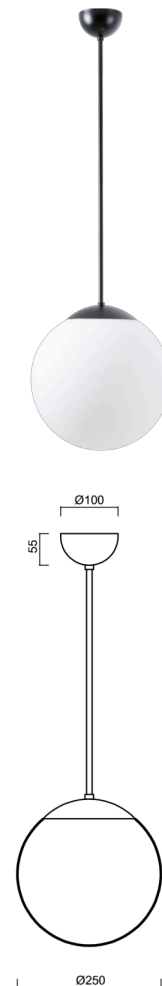

ADRIA P2A

Produktcode: ADR50516

Art: LED-5L06E300Z11/093/L40 C DALI 4K#

Kurzbeschreibung der leuchte: Schwarze Farbe | LED-Pendelleuchte DALI | TRIPLEX OPAL mundgeblasener Glasschirm | Stangenpendelleuchte 40 cm |

Technische Daten

Arten von leuchten	Dimmbar
Befestigungsart	Anhänger - Stab
Basismaterial	Stahl
Schattenmaterial	dreischichtiges Glas TRIPLEX OPAL
Grundfarbe	Schwarz Ral9005
Schattenfarbe	Weiß
Schatten halten	Halter aus Stahl
Montageort	Decke
Breite	250 mm
Länge	250 mm
Höhe	250 mm
Durchmesser	Ø 250 mm
Scharnierlänge	400 mm
Montageloch	keiner
Energieklasse	D
Schlagfestigkeit	IK01
Betriebstemperatur	von -20°C bis +30°C

Elektrische Daten

Energieverbrauch	14 W
Schutz vor Eindringen	IP40
Steckdose	LED modul
Klemme	keiner

Leuchtende Daten

Leuchtenlichtstrom	2090 lm
Lichtstrom der quelle	2380 lm
Chromatizitätstemperatur	4000 K
LED-Lebensdauer L80/B10	100000 Std.
CRI	Ra80
MacAdam	3
Fotobiologische Sicherheit der Leuchte	Risk group 0

Eulum-Daten für Berechnungsprogramme sind unter www.osmont.cz verfügbar.