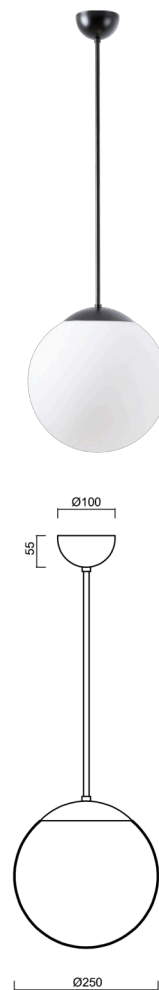

ADRIA P2A

Produktcode: ADR50515

Art: LED-5L06E300Z11/093/L20 C DALI 4K#

Kurzbeschreibung der leuchte: Schwarze Farbe | LED-Pendelleuchte DALI | TRIPLEX OPAL mundgeblasener Glasschirm | Stangenpendelleuchte 20 cm |

Technische Daten

Arten von leuchten	Dimmbar
Befestigungsart	Anhänger - Stab
Basismaterial	Stahl
Schattenmaterial	dreischichtiges Glas TRIPLEX OPAL
Grundfarbe	Schwarz Ral9005
Schattenfarbe	Weiß
Schatten halten	Halter aus Stahl
Montageort	Decke
Breite	250 mm
Länge	250 mm
Höhe	250 mm
Durchmesser	Ø 250 mm
Scharnierlänge	200 mm
Montageloch	keiner
Energieklasse	D
Schlagfestigkeit	IK01
Betriebstemperatur	von -20°C bis +30°C

Elektrische Daten

Energieverbrauch	14 W
Schutz vor Eindringen	IP40
Steckdose	LED modul
Klemme	keiner

Leuchtende Daten

Leuchtenlichtstrom	2090 lm
Lichtstrom der quelle	2380 lm
Chromatizitätstemperatur	4000 K
LED-Lebensdauer L80/B10	100000 Std.
CRI	Ra80
MacAdam	3
Fotobiologische Sicherheit der Leuchte	Risk group 0

Eulum-Daten für Berechnungsprogramme sind unter www.osmont.cz verfügbar.