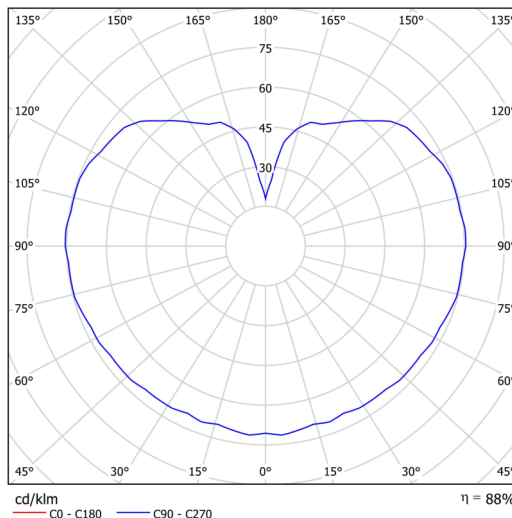

ADRIA P2A

Produktcode: ADR50515

Art: LED-5L06E300Z11/093/L20 C DALI 4K#

Kurzbeschreibung der leuchte: Schwarze Farbe | LED-Pendelleuchte DALI | TRIPLEX OPAL mundgeblasener Glasschirm | Stangenpendelleuchte 20 cm |

Technische Daten

Arten von leuchten	Dimmbar
Befestigungsart	Anhänger - Stab
Basismaterial	Stahl
Schattenmaterial	dreischichtiges Glas TRIPLEX OPAL
Grundfarbe	Schwarz Ral9005
Schattenfarbe	Weiß
Schatten halten	Halter aus Stahl
Montageort	Decke
Breite	250 mm
Länge	250 mm
Höhe	250 mm
Durchmesser	Ø 250 mm
Scharnierlänge	200 mm
Montageloch	keiner
Energieklasse	D
Schlagfestigkeit	IK01
Betriebstemperatur	von -20°C bis +30°C

Elektrische Daten

Energieverbrauch	14 W
Schutz vor Eindringen	IP40
Steckdose	LED modul
Klemme	keiner

Leuchtende Daten

Leuchtenlichtstrom	2090 lm
Lichtstrom der quelle	2380 lm
Chromatizitätstemperatur	4000 K
LED-Lebensdauer L80/B10	100000 Std.
CRI	Ra80
MacAdam	3
Fotobiologische Sicherheit der Leuchte	Risk group 0

Eulum-Daten für Berechnungsprogramme sind unter www.osmont.cz verfügbar.