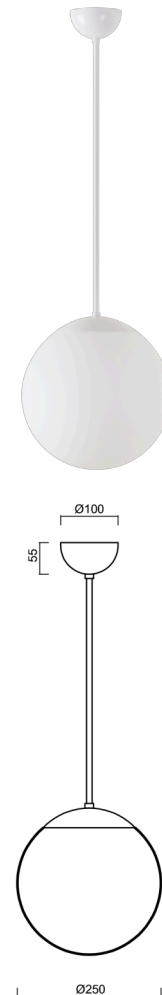

ADRIA P2A

Produktcode: ADR50506

Art: LED-5L06E300Z11/093/L40 B DALI 4K#

Kurzbeschreibung der leuchte: Farbe Weiß | LED-
Pendelleuchte DALI | TRIPLEX OPAL mundgeblasener Glasschirm
| Stangenpendelleuchte 40 cm |

Technische Daten

Arten von leuchten	Dimmbar
Befestigungsart	Anhänger - Stab
Basismaterial	Stahl
Schattenmaterial	dreischichtiges Glas TRIPLEX OPAL
Grundfarbe	Weiß Ral9003
Schattenfarbe	Weiß
Schatten halten	Halter aus Stahl
Montageort	Decke
Breite	250 mm
Länge	250 mm
Höhe	250 mm
Durchmesser	Ø 250 mm
Scharnierlänge	400 mm
Montageloch	keiner
Energieklasse	D
Schlagfestigkeit	IK01
Betriebstemperatur	von -20°C bis +30°C

Elektrische Daten

Energieverbrauch	14 W
Schutz vor Eindringen	IP40
Steckdose	LED modul
Klemme	keiner

Leuchtende Daten

Leuchtenlichtstrom	2090 lm
Lichtstrom der quelle	2380 lm
Chromatizitätstemperatur	4000 K
LED-Lebensdauer L80/B10	100000 Std.
CRI	Ra80
MacAdam	3
Fotobiologische Sicherheit der Leuchte	Risk group 0

Eulum-Daten für Berechnungsprogramme sind unter www.osmont.cz verfügbar.