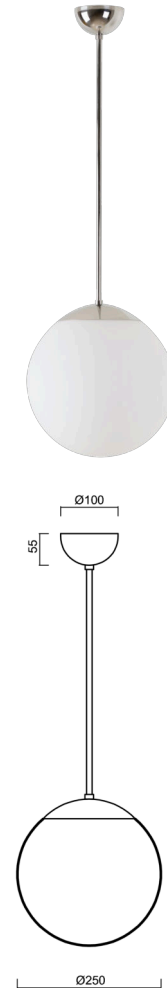

ADRIA P2A

Produktcode: ADR50038

Art: LED-5L06E300Z11/093/L80 NL DALI 3K#

Kurzbeschreibung der leuchte: Edelstahl poliert | LED-Pendelleuchte DALI | TRIPLEX OPAL mundgeblasener Glasschirm | Stangenpendelleuchte 80 cm |

Technische Daten

Arten von leuchten	Dimmbar
Befestigungsart	Anhänger - Stab
Basismaterial	rostfreier Stahl
Schattenmaterial	dreischichtiges Glas TRIPLEX OPAL
Grundfarbe	Polierter Edelstahl
Schattenfarbe	Weiß
Schatten halten	Halter aus Stahl
Montageort	Decke
Breite	250 mm
Länge	250 mm
Höhe	250 mm
Durchmesser	Ø 250 mm
Scharnierlänge	800 mm
Montageloch	keiner
Energieklasse	D
Schlagfestigkeit	IK01
Betriebstemperatur	von -20°C bis +30°C

Elektrische Daten

Energieverbrauch	14 W
Schutz vor Eindringen	IP40
Steckdose	LED modul
Klemme	keiner

Leuchtende Daten

Leuchtenlichtstrom	2010 lm
Lichtstrom der quelle	2280 lm
Chromatizitätstemperatur	3000 K
LED-Lebensdauer L80/B10	100000 Std.
CRI	Ra80
MacAdam	3
Fotobiologische Sicherheit der Leuchte	Risk group 0

Eulum-Daten für Berechnungsprogramme sind unter www.osmont.cz verfügbar.