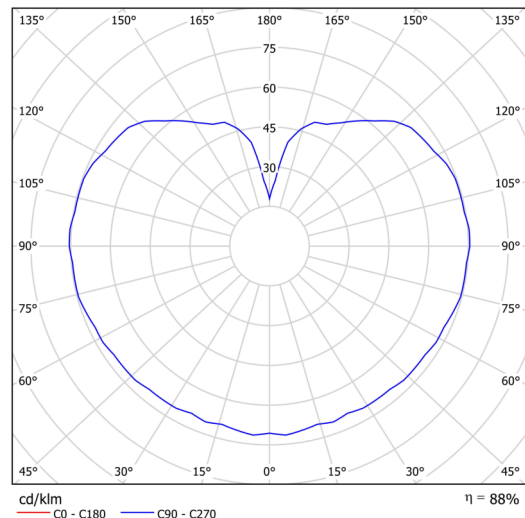

ADRIA P2A

Produktcode: ADR50038

Art: LED-5L06E300Z11/093/L80 NL DALI 3K#

Kurzbeschreibung der leuchte: Edelstahl poliert | LED-Pendelleuchte DALI | TRIPLEX OPAL mundgeblasener Glasschirm | Stangenpendelleuchte 80 cm |

Technische Daten

Arten von leuchten	Dimmbar
Befestigungsart	Anhänger - Stab
Basismaterial	rostfreier Stahl
Schattenmaterial	dreischichtiges Glas TRIPLEX OPAL
Grundfarbe	Polierter Edelstahl
Schattenfarbe	Weiß
Schatten halten	Halter aus Stahl
Montageort	Decke
Breite	250 mm
Länge	250 mm
Höhe	250 mm
Durchmesser	Ø 250 mm
Scharnierlänge	800 mm
Montageloch	keiner
Energieklasse	D
Schlagfestigkeit	IK01
Betriebstemperatur	von -20°C bis +30°C

Elektrische Daten

Energieverbrauch	14 W
Schutz vor Eindringen	IP40
Steckdose	LED modul
Klemme	keiner

Leuchtende Daten

Leuchtenlichtstrom	2010 lm
Lichtstrom der quelle	2280 lm
Chromatizitätstemperatur	3000 K
LED-Lebensdauer L80/B10	100000 Std.
CRI	Ra80
MacAdam	3
Fotobiologische Sicherheit der Leuchte	Risk group 0

Eulum-Daten für Berechnungsprogramme sind unter www.osmont.cz verfügbar.