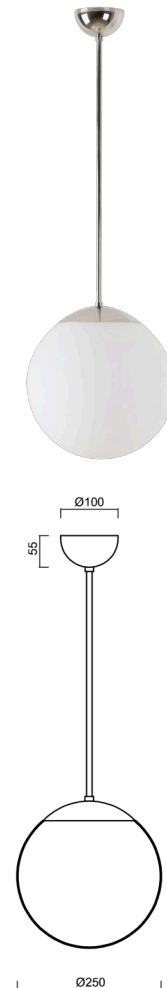

ADRIA P2A

Produktcode: ADR50033

Art: LED-5L06E300Z11/093/L80 NL 3K#

Kurzbeschreibung der leuchte: Edelstahl poliert | LED-Pendelleuchte EIN/AUS | TRIPLEX OPAL mundgeblasener Glasschirm | Stangenpendelleuchte 80 cm |

Technische Daten

Arten von leuchten	Klassisch on/off
Befestigungsart	Anhänger - Stab
Basismaterial	rostfreier Stahl
Schattenmaterial	dreischichtiges Glas TRIPLEX OPAL
Grundfarbe	Polierter Edelstahl
Schattenfarbe	Weiß
Schatten halten	Halter aus Stahl
Montageort	Decke
Breite	250 mm
Länge	250 mm
Höhe	250 mm
Durchmesser	Ø 250 mm
Scharnierlänge	800 mm
Montageloch	keiner
Energieklasse	D
Schlagfestigkeit	IK01
Betriebstemperatur	von -20°C bis +30°C

Elektrische Daten

Energieverbrauch	14 W
Schutz vor Eindringen	IP40
Steckdose	LED modul
Klemme	keiner

Leuchtende Daten

Leuchtenlichtstrom	2010 lm
Lichtstrom der quelle	2280 lm
Chromatizitätstemperatur	3000 K
LED-Lebensdauer L80/B10	100000 Std.
CRI	Ra80
MacAdam	3
Fotobiologische Sicherheit der Leuchte	Risk group 0

Eulum-Daten für Berechnungsprogramme sind unter www.osmont.cz verfügbar.