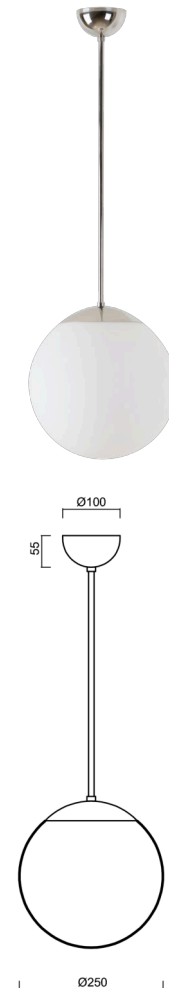

ADRIA P2A

Produktcode: ADR50031

Art: LED-5L06E300Z11/093/L40 NL 3K#

Kurzbeschreibung der leuchte: Edelstahl poliert | LED-Pendelleuchte EIN/AUS | TRIPLEX OPAL mundgeblasener Glasschirm | Stangenpendelleuchte 40 cm |

Technische Daten

Arten von leuchten	Klassisch on/off
Befestigungsart	Anhänger - Stab
Basismaterial	rostfreier Stahl
Schattenmaterial	dreischichtiges Glas TRIPLEX OPAL
Grundfarbe	Polierter Edelstahl
Schattenfarbe	Weiß
Schatten halten	Halter aus Stahl
Montageort	Decke
Breite	250 mm
Länge	250 mm
Höhe	250 mm
Durchmesser	Ø 250 mm
Scharnierlänge	400 mm
Montageloch	keiner
Energieklasse	D
Schlagfestigkeit	IK01
Betriebstemperatur	von -20°C bis +30°C

Elektrische Daten

Energieverbrauch	14 W
Schutz vor Eindringen	IP40
Steckdose	LED modul
Klemme	keiner

Leuchtende Daten

Leuchtenlichtstrom	2010 lm
Lichtstrom der quelle	2280 lm
Chromatizitätstemperatur	3000 K
LED-Lebensdauer L80/B10	100000 Std.
CRI	Ra80
MacAdam	3
Fotobiologische Sicherheit der Leuchte	Risk group 0

Eulum-Daten für Berechnungsprogramme sind unter www.osmont.cz verfügbar.