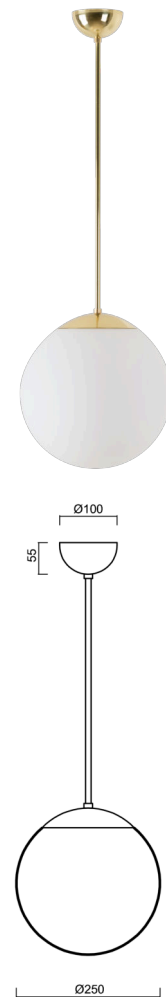

ADRIA P2A

Produktcode: ADR50026

Art: LED-5L06E300Z11/093/L40 MS DALI 3K#

Kurzbeschreibung der leuchte: Messing poliert | LED-Pendelleuchte DALI | TRIPLEX OPAL mundgeblasener Glasschirm | Stangenpendelleuchte 40 cm |

Technische Daten

Arten von leuchten	Dimmbar
Befestigungsart	Anhänger - Stab
Basismaterial	Messing
Schattenmaterial	dreischichtiges Glas TRIPLEX OPAL
Grundfarbe	Messing poliert
Schattenfarbe	Weiß
Schatten halten	Halter aus Stahl
Montageort	Decke
Breite	250 mm
Länge	250 mm
Höhe	250 mm
Durchmesser	Ø 250 mm
Scharnierlänge	400 mm
Montageloch	keiner
Energieklasse	D
Schlagfestigkeit	IK01
Betriebstemperatur	von -20°C bis +30°C

Elektrische Daten

Energieverbrauch	14 W
Schutz vor Eindringen	IP40
Steckdose	LED modul
Klemme	keiner

Leuchtende Daten

Leuchtenlichtstrom	2010 lm
Lichtstrom der quelle	2280 lm
Chromatizitätstemperatur	3000 K
LED-Lebensdauer L80/B10	100000 Std.
CRI	Ra80
MacAdam	3
Fotobiologische Sicherheit der Leuchte	Risk group 0

Eulum-Daten für Berechnungsprogramme sind unter www.osmont.cz verfügbar.