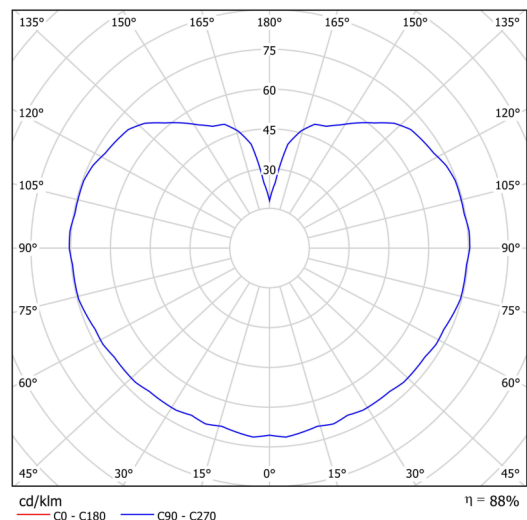

ADRIA P2A

Produktcode: ADR50026

Art: LED-5L06E300Z11/093/L40 MS DALI 3K#

Kurzbeschreibung der leuchte: Messing poliert | LED-Pendelleuchte DALI | TRIPLEX OPAL mundgeblasener Glasschirm | Stangenpendelleuchte 40 cm |

Technische Daten

Arten von leuchten	Dimmbar
Befestigungsart	Anhänger - Stab
Basismaterial	Messing
Schattenmaterial	dreischichtiges Glas TRIPLEX OPAL
Grundfarbe	Messing poliert
Schattenfarbe	Weiß
Schatten halten	Halter aus Stahl
Montageort	Decke
Breite	250 mm
Länge	250 mm
Höhe	250 mm
Durchmesser	Ø 250 mm
Scharnierlänge	400 mm
Montageloch	keiner
Energieklasse	D
Schlagfestigkeit	IK01
Betriebstemperatur	von -20°C bis +30°C

Elektrische Daten

Energieverbrauch	14 W
Schutz vor Eindringen	IP40
Steckdose	LED modul
Klemme	keiner

Leuchtende Daten

Leuchtenlichtstrom	2010 lm
Lichtstrom der quelle	2280 lm
Chromatizitätstemperatur	3000 K
LED-Lebensdauer L80/B10	100000 Std.
CRI	Ra80
MacAdam	3
Fotobiologische Sicherheit der Leuchte	Risk group 0

Eulum-Daten für Berechnungsprogramme sind unter www.osmont.cz verfügbar.