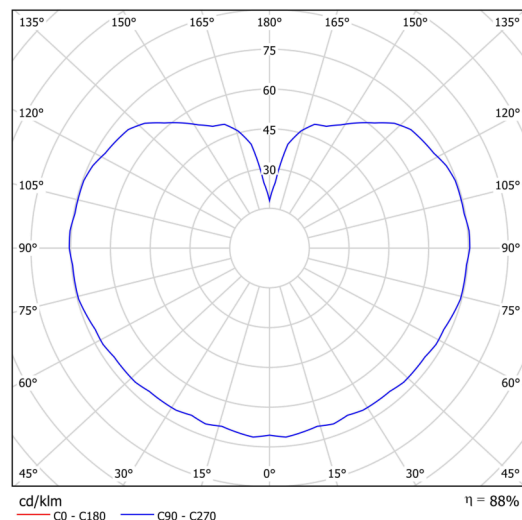

ADRIA P2A

Produktcode: ADR50016

Art: LED-5L06E300Z11/093/L40 C DALI 3K#

Kurzbeschreibung der leuchte: Schwarze Farbe | LED-Pendelleuchte DALI | TRIPLEX OPAL mundgeblasener Glasschirm | Stangenpendelleuchte 40 cm |

Technische Daten

Arten von leuchten	Dimmbar
Befestigungsart	Anhänger - Stab
Basismaterial	Stahl
Schattenmaterial	dreischichtiges Glas TRIPLEX OPAL
Grundfarbe	Schwarz Ral9005
Schattenfarbe	Weiß
Schatten halten	Halter aus Stahl
Montageort	Decke
Breite	250 mm
Länge	250 mm
Höhe	250 mm
Durchmesser	Ø 250 mm
Scharnierlänge	400 mm
Montageloch	keiner
Energieklasse	D
Schlagfestigkeit	IK01
Betriebstemperatur	von -20°C bis +30°C

Elektrische Daten

Energieverbrauch	14 W
Schutz vor Eindringen	IP40
Steckdose	LED modul
Klemme	keiner

Leuchtende Daten

Leuchtenlichtstrom	2010 lm
Lichtstrom der quelle	2280 lm
Chromatizitätstemperatur	3000 K
LED-Lebensdauer L80/B10	100000 Std.
CRI	Ra80
MacAdam	3
Fotobiologische Sicherheit der Leuchte	Risk group 0

Eulum-Daten für Berechnungsprogramme sind unter www.osmont.cz verfügbar.