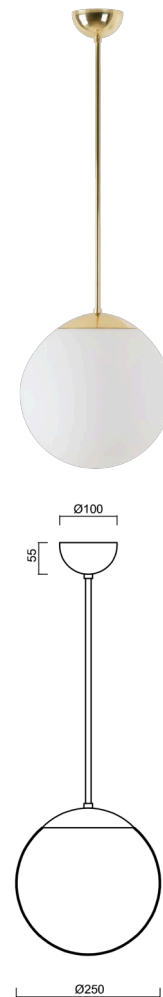

ADRIA P2A

Z11/093/L80 MS*

WWW.OSMONT.CZ

ADRIA P2A

Produktcode: ADR40026

Art: Z11/093/L80 MS*

Kurzbeschreibung der leuchte: Messing poliert |
 Pendelleuchte E27 EIN/AUS | TRIPLEX OPAL mundgeblasener
 Glasschirm | Stangenpendelleuchte 80 cm |

Technische Daten

Arten von leuchten	Klassisch on/off
Befestigungsart	Anhänger - Stab
Basismaterial	Messing
Schattenmaterial	dreischichtiges Glas TRIPLEX OPAL
Grundfarbe	Messing poliert
Schattenfarbe	Weiß
Schatten halten	Halter aus Stahl
Montageort	Decke
Breite	250 mm
Länge	250 mm
Höhe	250 mm
Durchmesser	ø 250 mm
Scharnierlänge	800 mm
Montageloch	keiner
Schlagfestigkeit	IK01
Betriebstemperatur	von -20°C bis +30°C

Elektrische Daten

Energieverbrauch	25 W
Schutz vor Eindringen	IP40
Steckdose	E27
Klemme	keiner

Leuchtende Daten

Fotobiologische Sicherheit der Leuchte	Risk group 0
--	--------------

Eulum-Daten für Berechnungsprogramme sind unter www.osmont.cz verfügbar.