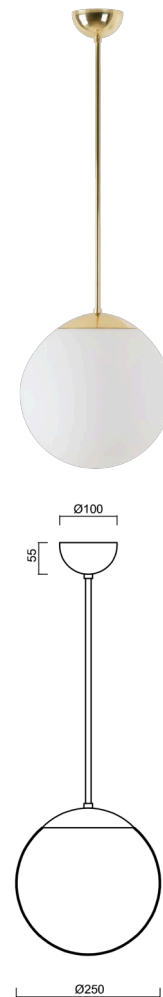

ADRIA P2A

Produktcode: ADR40024

Art: Z11/093/L60 MS*

Kurzbeschreibung der leuchte: Messing poliert |
Pendelleuchte E27 EIN/AUS | TRIPLEX OPAL mundgeblasener
Glasschirm | Stangenpendelleuchte 60 cm |

Technische Daten

Arten von leuchten	Klassisch on/off
Befestigungsart	Anhänger - Stab
Basismaterial	Messing
Schattenmaterial	dreischichtiges Glas TRIPLEX OPAL
Grundfarbe	Messing poliert
Schattenfarbe	Weiß
Schatten halten	Halter aus Stahl
Montageort	Decke
Breite	250 mm
Länge	250 mm
Höhe	250 mm
Durchmesser	Ø 250 mm
Scharnierlänge	600 mm
Montageloch	keiner
Schlagfestigkeit	IK01
Betriebstemperatur	von -20°C bis +30°C

Elektrische Daten

Energieverbrauch	25 W
Schutz vor Eindringen	IP40
Steckdose	E27
Klemme	keiner

Leuchtende Daten

Fotobiologische Sicherheit der Leuchte	Risk group 0

Eulum-Daten für Berechnungsprogramme sind unter www.osmont.cz verfügbar.