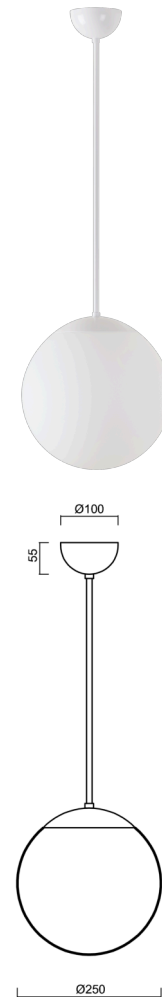

ADRIA P2A

Produktcode: ADR40006

Art: Z11/093/L80 B*

Kurzbeschreibung der Leuchte: Farbe: Weiß | Pendelleuchte E27 mit Ein/Aus-Funktion | Dreifach-Opalglasschirm, mundgeblasen | Stangenpendelleuchte 80 cm |

Technische Daten

Arten von Leuchten	Klassisch on/off
Befestigungsart	Anhänger - Stab
Basismaterial	Stahl
Schattenmaterial	dreischichtiges Glas TRIPLEX OPAL
Grundfarbe	Weiß Ral9003
Schattenfarbe	Weiß
Schatten halten	Halter aus Stahl
Montageort	Decke
Breite	250 mm
Länge	250 mm
Höhe	250 mm
Durchmesser	ø 250 mm
Scharnierlänge	800 mm
Montageloch	keiner
Schlagfestigkeit	IK01
Betriebstemperatur	von -20°C bis +30°C

Elektrische Daten

Energieverbrauch	25 W
Schutz vor Eindringen	IP40
Steckdose	E27
Klemme	keiner

Leuchtende Daten

Fotobiologische Sicherheit der Leuchte	Risk group 0

Eulum-Daten für Berechnungsprogramme sind unter www.osmont.cz verfügbar.