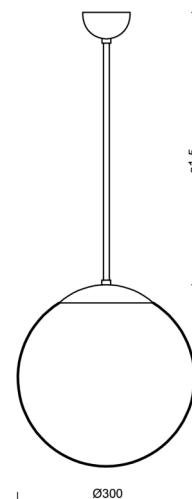

ADRIA P2

Produktcode: ADR45044

Art: Z11/094/a5 NL*

Kurzbeschreibung der Leuchte: Pendelleuchte mit Glühbirne aus poliertem Edelstahl ON/OFF und Glasschirm TRIPLEX OPAL.

Technisch

Arten von Leuchten	Klassisch on/off
Befestigungsart	Anhänger - Stab
Basismaterial	rostfreier Stahl
Schattenmaterial	dreischichtiges Glas TRIPLEX OPAL
Grundfarbe	Polierter Edelstahl
Schattenfarbe	Weiß
Schatten halten	Halter aus Stahl
Montageort	Decke
Breite	300 mm
Länge	300 mm
Höhe	300 mm
Durchmesser	Ø 300 mm
Scharnierlänge	1000 mm
Montageloch	keiner
Kabeldurchgang	keiner
Schlagfestigkeit	IK01
Betriebstemperatur	von -20°C bis +30°C

Elektrisch

Spannungstyp	AC
Wechselstrom Spannung	220 - 240 V
Energieverbrauch	25 W
Schutz vor Eindringen	IP40
Steckdose	E27
Klemme	keiner

Leuchtend

Fotobiologische Sicherheit der Leuchte	Risk group 0

Eulum-Daten für Berechnungsprogramme sind unter www.osmont.cz verfügbar.