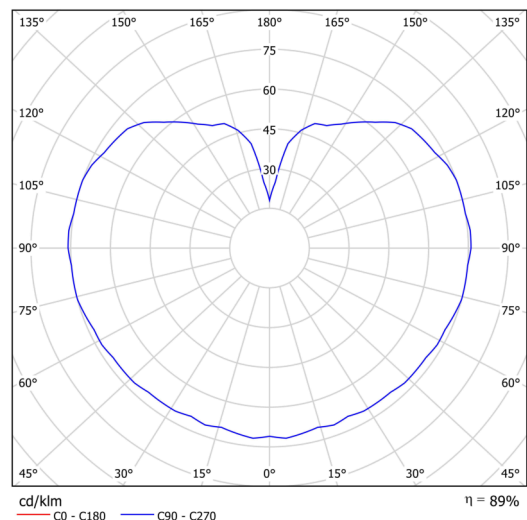

ADRIA P1A

Produktcode: ADR50940

Art: LED-1L77E500Z11/090/L40 NB 4K#

Kurzbeschreibung der leuchte: Edelstahl gebürstet | LED-Pendelleuchte EIN/AUS | TRIPLEX OPAL mundgeblasener Glasschirm | Stangenpendelleuchte 40 cm |

Technische Daten

Arten von leuchten	Klassisch on/off
Befestigungsart	Anhänger - Stab
Basismaterial	rostfreier Stahl
Schattenmaterial	dreischichtiges Glas TRIPLEX OPAL
Grundfarbe	gebürsteter Edelstahl
Schattenfarbe	Weiß
Schatten halten	Halter aus Stahl
Montageort	Decke
Breite	106 mm
Länge	106 mm
Höhe	106 mm
Durchmesser	Ø 106 mm
Scharnierlänge	400 mm
Montageloch	keiner
Energieklasse	D
Schlagfestigkeit	IK01
Betriebstemperatur	von -20°C bis +30°C

Elektrische Daten

Energieverbrauch	3 W
Schutz vor Eindringen	IP40
Steckdose	LED modul
Klemme	keiner

Leuchtende Daten

Leuchtenlichtstrom	460 lm
Lichtstrom der quelle	520 lm
Chromatizitätstemperatur	4000 K
LED-Lebensdauer L80/B10	100000 Std.
CRI	Ra80
MacAdam	3
Fotobiologische Sicherheit der Leuchte	Risk group 0

Eulum-Daten für Berechnungsprogramme sind unter www.osmont.cz verfügbar.