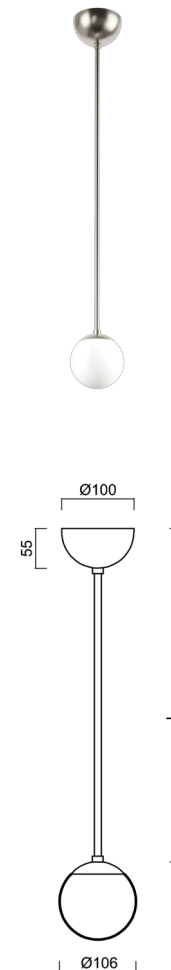

ADRIA P1A

Produktcode: ADR50940

Art: LED-1L77E500Z11/090/L40 NB 4K#

Kurzbeschreibung der leuchte: Edelstahl gebürstet | LED-Pendelleuchte EIN/AUS | TRIPLEX OPAL mundgeblasener Glasschirm | Stangenpendelleuchte 40 cm |

Technische Daten

Arten von leuchten	Klassisch on/off
Befestigungsart	Anhänger - Stab
Basismaterial	rostfreier Stahl
Schattenmaterial	dreischichtiges Glas TRIPLEX OPAL
Grundfarbe	gebürsteter Edelstahl
Schattenfarbe	Weiß
Schatten halten	Halter aus Stahl
Montageort	Decke
Breite	106 mm
Länge	106 mm
Höhe	106 mm
Durchmesser	Ø 106 mm
Scharnierlänge	400 mm
Montageloch	keiner
Energieklasse	D
Schlagfestigkeit	IK01
Betriebstemperatur	von -20°C bis +30°C

Elektrische Daten

Energieverbrauch	3 W
Schutz vor Eindringen	IP40
Steckdose	LED modul
Klemme	keiner

Leuchtende Daten

Leuchtenlichtstrom	460 lm
Lichtstrom der quelle	520 lm
Chromatizitätstemperatur	4000 K
LED-Lebensdauer L80/B10	100000 Std.
CRI	Ra80
MacAdam	3
Fotobiologische Sicherheit der Leuchte	Risk group 0

Eulum-Daten für Berechnungsprogramme sind unter www.osmont.cz verfügbar.