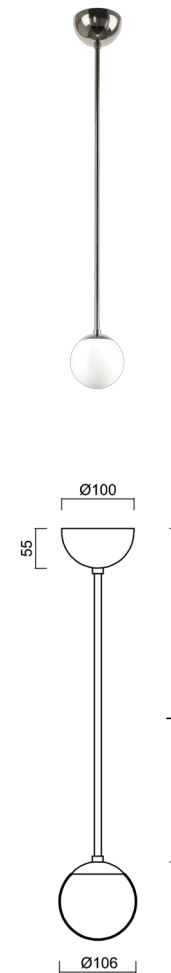

ADRIA P1A

Produktcode: ADR50936

Art: LED-1L77E500Z11/090/L60 NL 4K#

Kurzbeschreibung der leuchte: Edelstahl poliert | LED-Pendelleuchte EIN/AUS | TRIPLEX OPAL mundgeblasener Glasschirm | Stangenpendelleuchte 60 cm |

Technische Daten

Arten von leuchten	Klassisch on/off
Befestigungsart	Anhänger - Stab
Basismaterial	rostfreier Stahl
Schattenmaterial	dreischichtiges Glas TRIPLEX OPAL
Grundfarbe	Polierter Edelstahl
Schattenfarbe	Weiß
Schatten halten	Halter aus Stahl
Montageort	Decke
Breite	106 mm
Länge	106 mm
Höhe	106 mm
Durchmesser	Ø 106 mm
Scharnierlänge	600 mm
Montageloch	keiner
Energieklasse	D
Schlagfestigkeit	IK01
Betriebstemperatur	von -20°C bis +30°C

Elektrische Daten

Energieverbrauch	3 W
Schutz vor Eindringen	IP40
Steckdose	LED modul
Klemme	keiner

Leuchtende Daten

Leuchtenlichtstrom	460 lm
Lichtstrom der quelle	520 lm
Chromatizitätstemperatur	4000 K
LED-Lebensdauer L80/B10	100000 Std.
CRI	Ra80
MacAdam	3
Fotobiologische Sicherheit der Leuchte	Risk group 0

Eulum-Daten für Berechnungsprogramme sind unter www.osmont.cz verfügbar.