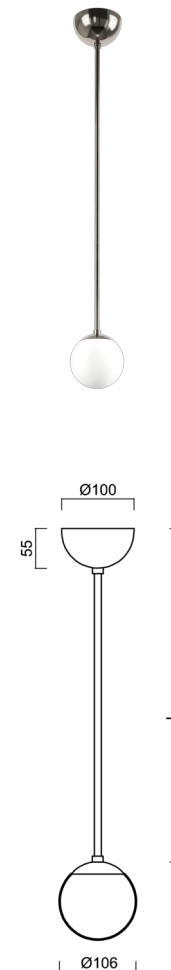

ADRIA P1A

Produktcode: ADR50934

Art: LED-1L77E500Z11/090/L20 NL 4K#

Kurzbeschreibung der leuchte: Edelstahl poliert | LED-Pendelleuchte EIN/AUS | TRIPLEX OPAL mundgeblasener Glasschirm | Stangenpendelleuchte 20 cm |

Technische Daten

Arten von leuchten	Klassisch on/off
Befestigungsart	Anhänger - Stab
Basismaterial	rostfreier Stahl
Schattenmaterial	dreischichtiges Glas TRIPLEX OPAL
Grundfarbe	Polierter Edelstahl
Schattenfarbe	Weiß
Schatten halten	Halter aus Stahl
Montageort	Decke
Breite	106 mm
Länge	106 mm
Höhe	106 mm
Durchmesser	Ø 106 mm
Scharnierlänge	200 mm
Montageloch	keiner
Energieklasse	D
Schlagfestigkeit	IK01
Betriebstemperatur	von -20°C bis +30°C

Elektrische Daten

Energieverbrauch	3 W
Schutz vor Eindringen	IP40
Steckdose	LED modul
Klemme	keiner

Leuchtende Daten

Leuchtenlichtstrom	460 lm
Lichtstrom der quelle	520 lm
Chromatizitätstemperatur	4000 K
LED-Lebensdauer L80/B10	100000 Std.
CRI	Ra80
MacAdam	3
Fotobiologische Sicherheit der Leuchte	Risk group 0

Eulum-Daten für Berechnungsprogramme sind unter www.osmont.cz verfügbar.