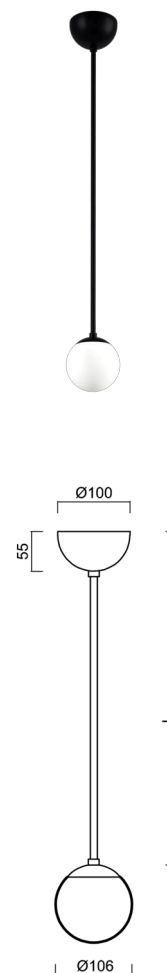

ADRIA P1A

Produktcode: ADR50926

Art: LED-1L77E500Z11/090/L60 C 4K#

Kurzbeschreibung der leuchte: Farbe: Schwarz | LED-
Pendelleuchte EIN/AUS | Dreifach-Opalglasschirm, mundgeblasen
| Stangenpendelleuchte 60 cm |

Technische Daten

Arten von leuchten	Klassisch on/off
Befestigungsart	Anhänger - Stab
Basismaterial	Stahl
Schattenmaterial	dreischichtiges Glas TRIPLEX OPAL
Grundfarbe	Schwarz Ral9005
Schattenfarbe	Weiß
Schatten halten	Halter aus Stahl
Montageort	Decke
Breite	106 mm
Länge	106 mm
Höhe	106 mm
Durchmesser	ø 106 mm
Scharnierlänge	600 mm
Montageloch	keiner
Energieklasse	D
Schlagfestigkeit	IK01
Betriebstemperatur	von -20°C bis +30°C

Elektrische Daten

Energieverbrauch	3 W
Schutz vor Eindringen	IP40
Steckdose	LED modul
Klemme	keiner

Leuchtende Daten

Leuchtenlichtstrom	460 lm
Lichtstrom der quelle	520 lm
Chromatizitätstemperatur	4000 K
LED-Lebensdauer L80/B10	100000 Std.
CRI	Ra80
MacAdam	3
Fotobiologische Sicherheit der Leuchte	Risk group 0

Eulum-Daten für Berechnungsprogramme sind unter www.osmont.cz verfügbar.