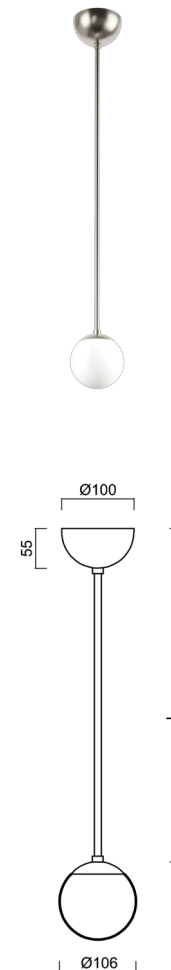

ADRIA P1A

Produktcode: ADR50441

Art: LED-1L77E500Z11/090/L60 NB 3K#

Kurzbeschreibung der leuchte: Edelstahl gebürstet | LED-Pendelleuchte EIN/AUS | TRIPLEX OPAL mundgeblasener Glasschirm | Stangenpendelleuchte 60 cm |

Technische Daten

Arten von leuchten	Klassisch on/off
Befestigungsart	Anhänger - Stab
Basismaterial	rostfreier Stahl
Schattenmaterial	dreischichtiges Glas TRIPLEX OPAL
Grundfarbe	gebürsteter Edelstahl
Schattenfarbe	Weiß
Schatten halten	Halter aus Stahl
Montageort	Decke
Breite	106 mm
Länge	106 mm
Höhe	106 mm
Durchmesser	Ø 106 mm
Scharnierlänge	600 mm
Montageloch	keiner
Energieklasse	D
Schlagfestigkeit	IK01
Betriebstemperatur	von -20°C bis +30°C

Elektrische Daten

Energieverbrauch	3 W
Schutz vor Eindringen	IP40
Steckdose	LED modul
Klemme	keiner

Leuchtende Daten

Leuchtenlichtstrom	440 lm
Lichtstrom der quelle	500 lm
Chromatizitätstemperatur	3000 K
LED-Lebensdauer L80/B10	100000 Std.
CRI	Ra80
MacAdam	3
Fotobiologische Sicherheit der Leuchte	Risk group 0

Eulum-Daten für Berechnungsprogramme sind unter www.osmont.cz verfügbar.