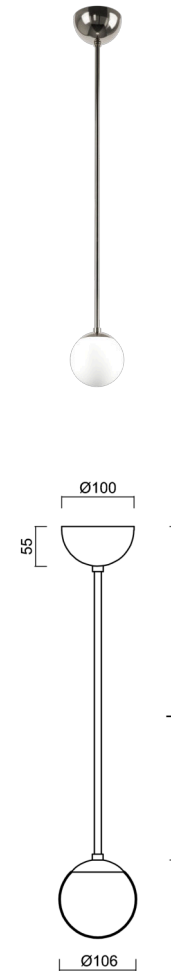

ADRIA P1A

Produktcode: ADR50436

Art: LED-1L77E500Z11/090/L60 NL 3K#

Kurzbeschreibung der leuchte: Edelstahl poliert | LED-Pendelleuchte EIN/AUS | TRIPLEX OPAL mundgeblasener Glasschirm | Stangenpendelleuchte 60 cm |

Technische Daten

Arten von leuchten	Klassisch on/off
Befestigungsart	Anhänger - Stab
Basismaterial	rostfreier Stahl
Schattenmaterial	dreischichtiges Glas TRIPLEX OPAL
Grundfarbe	Polierter Edelstahl
Schattenfarbe	Weiß
Schatten halten	Halter aus Stahl
Montageort	Decke
Breite	106 mm
Länge	106 mm
Höhe	106 mm
Durchmesser	Ø 106 mm
Scharnierlänge	600 mm
Montageloch	keiner
Energieklasse	D
Schlagfestigkeit	IK01
Betriebstemperatur	von -20°C bis +30°C

Elektrische Daten

Energieverbrauch	3 W
Schutz vor Eindringen	IP40
Steckdose	LED modul
Klemme	keiner

Leuchtende Daten

Leuchtenlichtstrom	440 lm
Lichtstrom der quelle	500 lm
Chromatizitätstemperatur	3000 K
LED-Lebensdauer L80/B10	100000 Std.
CRI	Ra80
MacAdam	3
Fotobiologische Sicherheit der Leuchte	Risk group 0

Eulum-Daten für Berechnungsprogramme sind unter www.osmont.cz verfügbar.