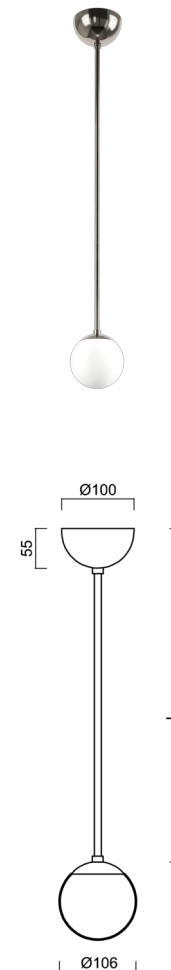

ADRIA P1A

Produktcode: ADR50435

Art: LED-1L77E500Z11/090/L40 NL 3K#

Kurzbeschreibung der leuchte: Edelstahl poliert | LED-Pendelleuchte EIN/AUS | TRIPLEX OPAL mundgeblasener Glasschirm | Stangenpendelleuchte 40 cm |

Technische Daten

Arten von leuchten	Klassisch on/off
Befestigungsart	Anhänger - Stab
Basismaterial	rostfreier Stahl
Schattenmaterial	dreischichtiges Glas TRIPLEX OPAL
Grundfarbe	Polierter Edelstahl
Schattenfarbe	Weiß
Schatten halten	Halter aus Stahl
Montageort	Decke
Breite	106 mm
Länge	106 mm
Höhe	106 mm
Durchmesser	ø 106 mm
Scharnierlänge	400 mm
Montageloch	keiner
Energieklasse	D
Schlagfestigkeit	IK01
Betriebstemperatur	von -20°C bis +30°C

Elektrische Daten

Energieverbrauch	3 W
Schutz vor Eindringen	IP40
Steckdose	LED modul
Klemme	keiner

Leuchtende Daten

Leuchtenlichtstrom	440 lm
Lichtstrom der quelle	500 lm
Chromatizitätstemperatur	3000 K
LED-Lebensdauer L80/B10	100000 Std.
CRI	Ra80
MacAdam	3
Fotobiologische Sicherheit der Leuchte	Risk group 0

Eulum-Daten für Berechnungsprogramme sind unter www.osmont.cz verfügbar.