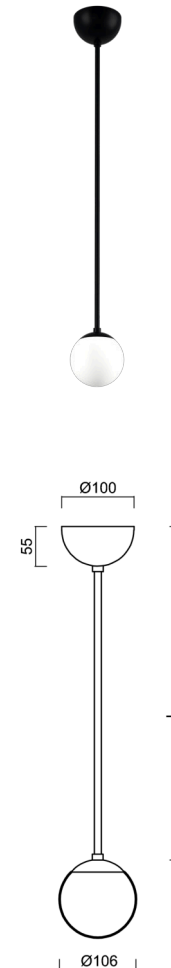

ADRIA P1A

Produktcode: ADR50426

Art: LED-1L77E500Z11/090/L60 C 3K#

Kurzbeschreibung der leuchte: Farbe: Schwarz | LED-
Pendelleuchte EIN/AUS | Dreifach-Opalglasschirm, mundgeblasen
| Stangenpendelleuchte 60 cm |

Technische Daten

Arten von leuchten	Klassisch on/off
Befestigungsart	Anhänger - Stab
Basismaterial	Stahl
Schattenmaterial	dreischichtiges Glas TRIPLEX OPAL
Grundfarbe	Schwarz Ral9005
Schattenfarbe	Weiß
Schatten halten	Halter aus Stahl
Montageort	Decke
Breite	106 mm
Länge	106 mm
Höhe	106 mm
Durchmesser	Ø 106 mm
Scharnierlänge	600 mm
Montageloch	keiner
Energieklasse	D
Schlagfestigkeit	IK01
Betriebstemperatur	von -20°C bis +30°C

Elektrische Daten

Energieverbrauch	3 W
Schutz vor Eindringen	IP40
Steckdose	LED modul
Klemme	keiner

Leuchtende Daten

Leuchtenlichtstrom	440 lm
Lichtstrom der quelle	500 lm
Chromatizitätstemperatur	3000 K
LED-Lebensdauer L80/B10	100000 Std.
CRI	Ra80
MacAdam	3
Fotobiologische Sicherheit der Leuchte	Risk group 0

Eulum-Daten für Berechnungsprogramme sind unter www.osmont.cz verfügbar.