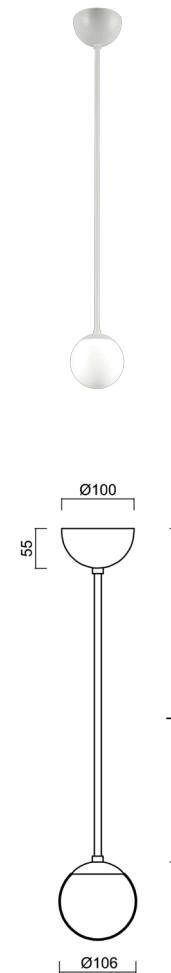

ADRIA P1A

Produktcode: ADR50421

Art: LED-1L77E500Z11/090/L60 B 3K#

Kurzbeschreibung der leuchte: Farbe: Weiß | LED-
Pendelleuchte EIN/AUS | Dreifach-Opalglasschirm, mundgeblasen
| Stangenpendelleuchte 60 cm |

Technische Daten

Arten von leuchten	Klassisch on/off
Befestigungsart	Anhänger - Stab
Basismaterial	Stahl
Schattenmaterial	dreischichtiges Glas TRIPLEX OPAL
Grundfarbe	Weiß Ral9003
Schattenfarbe	Weiß
Schatten halten	Halter aus Stahl
Montageort	Decke
Breite	106 mm
Länge	106 mm
Höhe	106 mm
Durchmesser	ø 106 mm
Scharnierlänge	600 mm
Montageloch	keiner
Energieklasse	D
Schlagfestigkeit	IK01
Betriebstemperatur	von -20°C bis +30°C

Elektrische Daten

Energieverbrauch	3 W
Schutz vor Eindringen	IP40
Steckdose	LED modul
Klemme	keiner

Leuchtende Daten

Leuchtenlichtstrom	440 lm
Lichtstrom der quelle	500 lm
Chromatizitätstemperatur	3000 K
LED-Lebensdauer L80/B10	100000 Std.
CRI	Ra80
MacAdam	3
Fotobiologische Sicherheit der Leuchte	Risk group 0

Eulum-Daten für Berechnungsprogramme sind unter www.osmont.cz verfügbar.