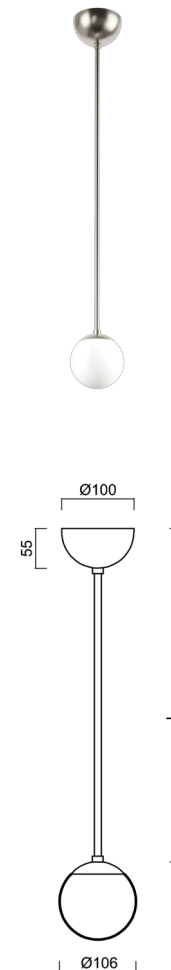

ADRIA P1A

Z11/090/L100 NB*

WWW.OSMONT.CZ

ADRIA P1A

Produktcode: ADR40164

Art: Z11/090/L100 NB*

Kurzbeschreibung der leuchte: Edelstahl gebürstet |
 Pendelleuchte E27 EIN/AUS | TRIPLEX OPAL mundgeblasener
 Glasschirm | Stangenpendelleuchte 100 cm |

Technische Daten

Arten von leuchten	Klassisch on/off
Befestigungsart	Anhänger - Stab
Basismaterial	rostfreier Stahl
Schattenmaterial	dreischichtiges Glas TRIPLEX OPAL
Grundfarbe	gebürsteter Edelstahl
Schattenfarbe	Weiß
Schatten halten	Halter aus Stahl
Montageort	Decke
Breite	106 mm
Länge	106 mm
Höhe	106 mm
Durchmesser	ø 106 mm
Scharnierlänge	1000 mm
Montageloch	keiner
Schlagfestigkeit	IK01
Betriebstemperatur	von -20°C bis +30°C

Elektrische Daten

Energieverbrauch	5 W
Schutz vor Eindringen	IP40
Steckdose	E27
Klemme	keiner

Leuchtende Daten

Fotobiologische Sicherheit der Leuchte	Risk group 0
--	--------------

Eulum-Daten für Berechnungsprogramme sind unter www.osmont.cz verfügbar.