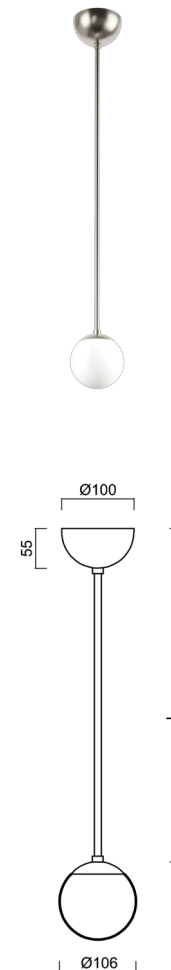

ADRIA P1A

Z11/090/L60 NB*

WWW.OSMONT.CZ

ADRIA P1A

Produktcode: ADR40162

Art: Z11/090/L60 NB*

Kurzbeschreibung der leuchte: Edelstahl gebürstet |
 Pendelleuchte E27 EIN/AUS | TRIPLEX OPAL mundgeblasener
 Glasschirm | Stangenpendelleuchte 60 cm |

Technische Daten

Arten von leuchten	Klassisch on/off
Befestigungsart	Anhänger - Stab
Basismaterial	rostfreier Stahl
Schattenmaterial	dreischichtiges Glas TRIPLEX OPAL
Grundfarbe	gebürsteter Edelstahl
Schattenfarbe	Weiß
Schatten halten	Halter aus Stahl
Montageort	Decke
Breite	106 mm
Länge	106 mm
Höhe	106 mm
Durchmesser	ø 106 mm
Scharnierlänge	600 mm
Montageloch	keiner
Schlagfestigkeit	IK01
Betriebstemperatur	von -20°C bis +30°C

Elektrische Daten

Energieverbrauch	5 W
Schutz vor Eindringen	IP40
Steckdose	E27
Klemme	keiner

Leuchtende Daten

Fotobiologische Sicherheit der Leuchte	Risk group 0
--	--------------

Eulum-Daten für Berechnungsprogramme sind unter www.osmont.cz verfügbar.