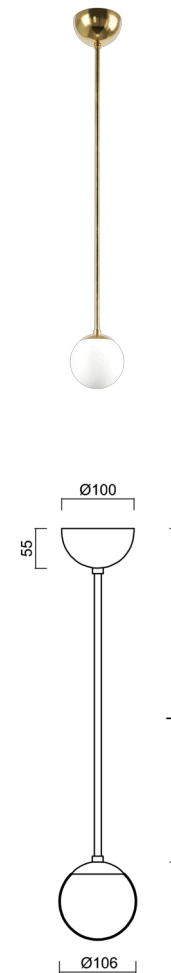

ADRIA P1A

Z11/090/L60 MS*

WWW.OSMONT.CZ

ADRIA P1A

Produktcode: ADR40152

Art: Z11/090/L60 MS*

Kurzbeschreibung der leuchte: Messing poliert |
 Pendelleuchte E27 EIN/AUS | TRIPLEX OPAL mundgeblasener
 Glasschirm | Stangenpendelleuchte 60 cm |

Technische Daten

Arten von leuchten	Klassisch on/off
Befestigungsart	Anhänger - Stab
Basismaterial	Messing
Schattenmaterial	dreischichtiges Glas TRIPLEX OPAL
Grundfarbe	Messing poliert
Schattenfarbe	Weiß
Schatten halten	Halter aus Stahl
Montageort	Decke
Breite	106 mm
Länge	106 mm
Höhe	106 mm
Durchmesser	Ø 106 mm
Scharnierlänge	600 mm
Montageloch	keiner
Schlagfestigkeit	IK01
Betriebstemperatur	von -20°C bis +30°C

Elektrische Daten

Energieverbrauch	5 W
Schutz vor Eindringen	IP40
Steckdose	E27
Klemme	keiner

Leuchtende Daten

Fotobiologische Sicherheit der Leuchte	Risk group 0
--	--------------

Eulum-Daten für Berechnungsprogramme sind unter www.osmont.cz verfügbar.