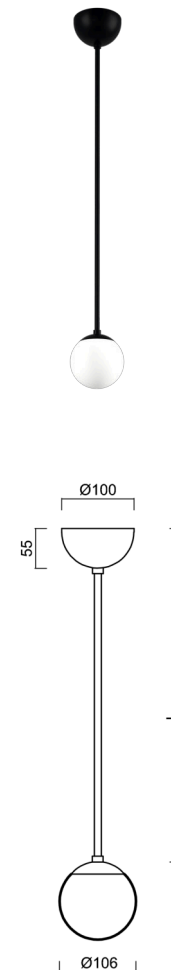

ADRIA P1A

Z11/090/L80 C*

WWW.OSMONT.CZ

ADRIA P1A

Produktcode: ADR40148

Art: Z11/090/L80 C*

Kurzbeschreibung der leuchte: Farbe: Schwarz |
 Pendelleuchte E27 mit Ein/Aus-Funktion | Dreifach-
 Opalglasschirm, mundgeblasen | Stangenpendelleuchte 80 cm |

Technische Daten

Arten von leuchten	Klassisch on/off
Befestigungsart	Anhänger - Stab
Basismaterial	Stahl
Schattenmaterial	dreischichtiges Glas TRIPLEX OPAL
Grundfarbe	Schwarz Ral9005
Schattenfarbe	Weiß
Schatten halten	Halter aus Stahl
Montageort	Decke
Breite	106 mm
Länge	106 mm
Höhe	106 mm
Durchmesser	Ø 106 mm
Scharnierlänge	800 mm
Montageloch	keiner
Schlagfestigkeit	IK01
Betriebstemperatur	von -20°C bis +30°C

Elektrische Daten

Energieverbrauch	5 W
Schutz vor Eindringen	IP40
Steckdose	E27
Klemme	keiner

Leuchtende Daten

Fotobiologische Sicherheit der Leuchte	Risk group 0
--	--------------

Eulum-Daten für Berechnungsprogramme sind unter www.osmont.cz verfügbar.