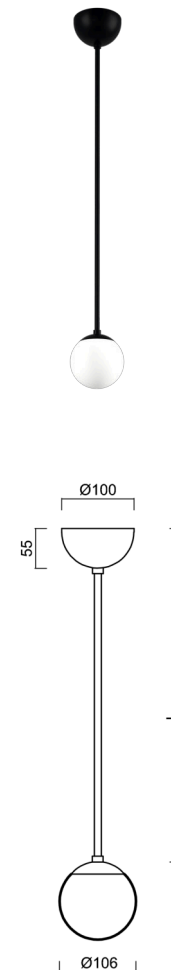

ADRIA P1A

Z11/090/L40 C*

WWW.OSMONT.CZ

ADRIA P1A

Produktcode: ADR40146

Art: Z11/090/L40 C*

Kurzbeschreibung der leuchte: Farbe: Schwarz |
 Pendelleuchte E27 mit Ein/Aus-Funktion | Dreifach-
 Opalglasschirm, mundgeblasen | Stangenpendelleuchte 40 cm |

Technische Daten

Arten von leuchten	Klassisch on/off
Befestigungsart	Anhänger - Stab
Basismaterial	Stahl
Schattenmaterial	dreischichtiges Glas TRIPLEX OPAL
Grundfarbe	Schwarz Ral9005
Schattenfarbe	Weiß
Schatten halten	Halter aus Stahl
Montageort	Decke
Breite	106 mm
Länge	106 mm
Höhe	106 mm
Durchmesser	Ø 106 mm
Scharnierlänge	400 mm
Montageloch	keiner
Schlagfestigkeit	IK01
Betriebstemperatur	von -20°C bis +30°C

Elektrische Daten

Energieverbrauch	5 W
Schutz vor Eindringen	IP40
Steckdose	E27
Klemme	keiner

Leuchtende Daten

Fotobiologische Sicherheit der Leuchte	Risk group 0
--	--------------

Eulum-Daten für Berechnungsprogramme sind unter www.osmont.cz verfügbar.