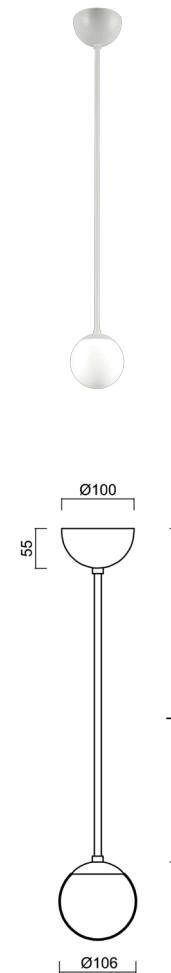

ADRIA P1A

Z11/090/L100 B*

WWW.OSMONT.CZ

ADRIA P1A

Produktcode: ADR40144

Art: Z11/090/L100 B*

Kurzbeschreibung der leuchte: Farbe: Weiß | Pendelleuchte E27 mit Ein/Aus-Funktion | Dreifach-Opalglasschirm, mundgeblasen | Stangenpendelleuchte 100 cm |

Technische Daten

Arten von leuchten	Klassisch on/off
Befestigungsart	Anhänger - Stab
Basismaterial	Stahl
Schattenmaterial	dreischichtiges Glas TRIPLEX OPAL
Grundfarbe	Weiß Ral9003
Schattenfarbe	Weiß
Schatten halten	Halter aus Stahl
Montageort	Decke
Breite	106 mm
Länge	106 mm
Höhe	106 mm
Durchmesser	ø 106 mm
Scharnierlänge	1000 mm
Montageloch	keiner
Schlagfestigkeit	IK01
Betriebstemperatur	von -20°C bis +30°C

Elektrische Daten

Energieverbrauch	5 W
Schutz vor Eindringen	IP40
Steckdose	E27
Klemme	keiner

Leuchtende Daten

Fotobiologische Sicherheit der Leuchte	Risk group 0
--	--------------

Eulum-Daten für Berechnungsprogramme sind unter www.osmont.cz verfügbar.