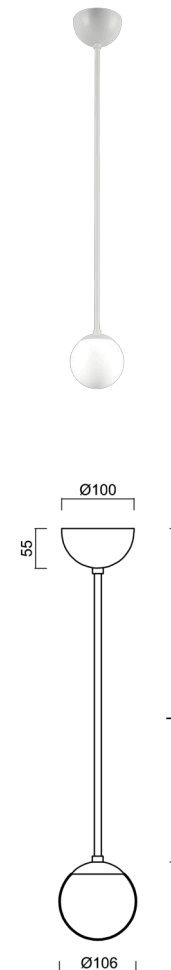

ADRIA P1A

Z11/090/L40 B*

WWW.OSMONT.CZ

ADRIA P1A

Produktcode: ADR40141

Art: Z11/090/L40 B*

Kurzbeschreibung der leuchte: Farbe: Weiß | Pendelleuchte E27 mit Ein/Aus-Funktion | Dreifach-Opalglasschirm, mundgeblasen | Stangenpendelleuchte 40 cm |

Technische Daten

Arten von leuchten	Klassisch on/off
Befestigungsart	Anhänger - Stab
Basismaterial	Stahl
Schattenmaterial	dreischichtiges Glas TRIPLEX OPAL
Grundfarbe	Weiß Ral9003
Schattenfarbe	Weiß
Schatten halten	Halter aus Stahl
Montageort	Decke
Breite	106 mm
Länge	106 mm
Höhe	106 mm
Durchmesser	ø 106 mm
Scharnierlänge	400 mm
Montageloch	keiner
Schlagfestigkeit	IK01
Betriebstemperatur	von -20°C bis +30°C

Elektrische Daten

Energieverbrauch	5 W
Schutz vor Eindringen	IP40
Steckdose	E27
Klemme	keiner

Leuchtende Daten

Fotobiologische Sicherheit der Leuchte	Risk group 0
--	--------------

Eulum-Daten für Berechnungsprogramme sind unter www.osmont.cz verfügbar.