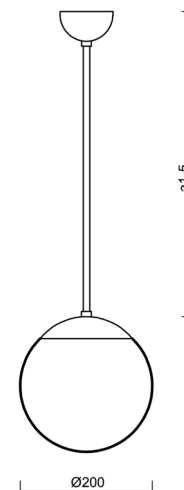

## ADRIA P1

---

LED-5L05E500Z11/092/a4 C DALI 4K#

[WWW.OSMONT.CZ](http://WWW.OSMONT.CZ)

# ADRIA P1

Produktcode: ADR70948

Art: LED-5L05E500Z11/092/a4 C DALI 4K#

Kurzbeschreibung der leuchte: Schwarze LED-Pendelleuchte DALI und Glasschirm TRIPLEX OPAL

## Technisch

Arten von leuchten	Dimmbar
Befestigungsart	Anhänger - Stab
Basismaterial	Stahl
Schattenmaterial	dreischichtiges Glas TRIPLEX OPAL
Grundfarbe	Schwarz Ral9005
Schattenfarbe	Weiß
Schatten halten	Halter aus Stahl
Montageort	Decke
Breite	200 mm
Länge	200 mm
Höhe	200 mm
Durchmesser	ø 200 mm
Scharnierlänge	800 mm
Montageloch	keiner
Kabeldurchgang	keiner
Energieklasse	D
Schlagfestigkeit	IK01
Betriebstemperatur	von -20°C bis +30°C