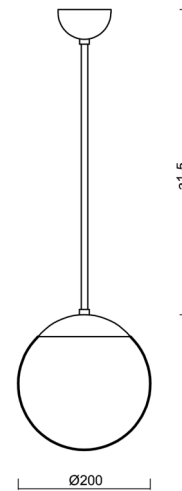

ADRIA P1

LED-5L05E500Z11/092/a2 C DALI 4K#

WWW.OSMONT.CZ

ADRIA P1

Produktcode: ADR70946

Art: LED-5L05E500Z11/092/a2 C DALI 4K#

Kurzbeschreibung der leuchte: Schwarze LED-Pendelleuchte DALI und Glasschirm TRIPLEX OPAL

Technisch

Arten von leuchten	Dimmbar
Befestigungsart	Anhänger - Stab
Basismaterial	Stahl
Schattenmaterial	dreischichtiges Glas TRIPLEX OPAL
Grundfarbe	Schwarz Ral9005
Schattenfarbe	Weiß
Schatten halten	Halter aus Stahl
Montageort	Decke
Breite	200 mm
Länge	200 mm
Höhe	200 mm
Durchmesser	ø 200 mm
Scharnierlänge	400 mm
Montageloch	keiner
Kabeldurchgang	keiner
Energieklasse	D
Schlagfestigkeit	IK01