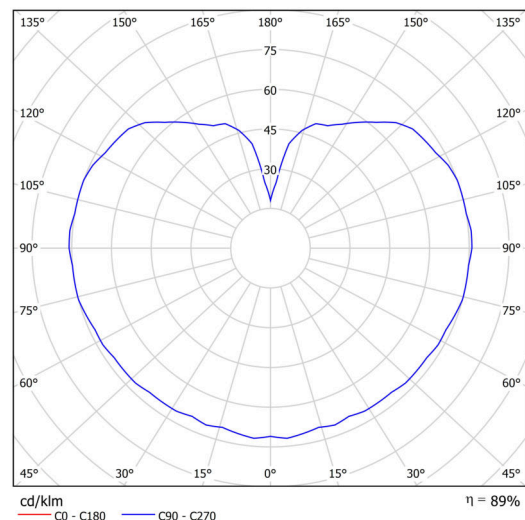

Leuchtend

Leuchtenlichtstrom	1130 lm
Lichtstrom der quelle	1280 lm
Leuchteneffizienz	141 lm/W
Temperature	4000 K
LED-Lebensdauer L80/B10	100000 Std.
CRI	Ra80
MacAdam	3
Fotobiologische Sicherheit der Leuchte	Risk group 0

Eulum-Daten für Berechnungsprogramme sind unter www.osmont.cz verfügbar.