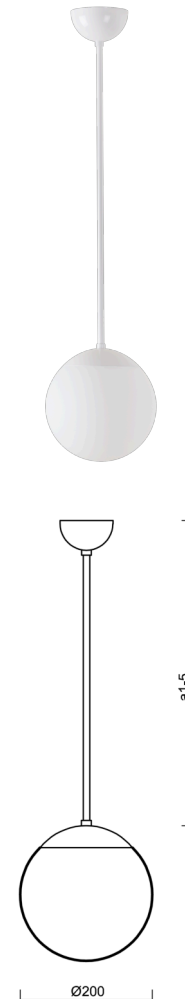

ADRIA P1

LED-5L05E500Z11/092/a5 B DALI 4K#

WWW.OSMONT.CZ

ADRIA P1

Produktcode: ADR70944

Art: LED-5L05E500Z11/092/a5 B DALI 4K#

Kurzbeschreibung der leuchte: Weiße LED-Pendelleuchte DALI und Glasschirm TRIPLEX OPAL

Technisch

| | |
|--------------------|-----------------------------------|
| Arten von leuchten | Dimmbar |
| Befestigungsart | Anhänger - Stab |
| Basismaterial | Stahl |
| Schattenmaterial | dreischichtiges Glas TRIPLEX OPAL |
| Grundfarbe | Weiß Ral9003 |
| Schattenfarbe | Weiß |
| Schatten halten | Halter aus Stahl |
| Montageort | Decke |
| Breite | 200 mm |
| Länge | 200 mm |
| Höhe | 200 mm |
| Durchmesser | ø 200 mm |
| Scharnierlänge | 1000 mm |
| Montageloch | keiner |
| Kabeldurchgang | keiner |
| Energieklasse | D |
| Schlagfestigkeit | IK01 |
| Betriebstemperatur | von -20°C bis +30°C |

Elektrisch

| | |
|--|-----------|
| Energieverbrauch | 8 W |
| Schutz vor Eindringen | IP40 |
| Steckdose | LED modul |
| Klemme | keiner |
| Anzahl der Leuchte pro Spannungssicherung B16A | 45 Stck |
| Anzahl der Leuchte pro Spannungssicherung C16A | 70 Stck |

Leuchtend

| | |
|--|--------------|
| Leuchtenlichtstrom | 1130 lm |
| Lichtstrom der quelle | 1280 lm |
| Leuchteneffizienz | 141 lm/W |
| Temperature | 4000 K |
| LED-Lebensdauer L80/B10 | 100000 Std. |
| CRI | Ra80 |
| MacAdam | 3 |
| Fotobiologische Sicherheit der Leuchte | Risk group 0 |