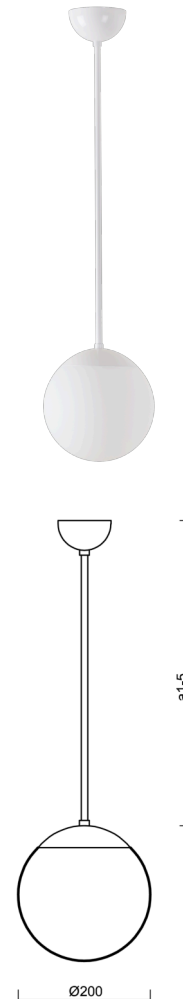

## ADRIA P1

---

LED-5L05E500Z11/092/a4 B DALI 4K#

[WWW.OSMONT.CZ](http://WWW.OSMONT.CZ)

# ADRIA P1

Produktcode: ADR70943

Art: LED-5L05E500Z11/092/a4 B DALI 4K#

Kurzbeschreibung der leuchte: Weiße LED-Pendelleuchte DALI und Glasschirm TRIPLEX OPAL

## Technisch

Arten von leuchten	Dimmbar
Befestigungsart	Anhänger - Stab
Basismaterial	Stahl
Schattenmaterial	dreischichtiges Glas TRIPLEX OPAL
Grundfarbe	Weiß Ral9003
Schattenfarbe	Weiß
Schatten halten	Halter aus Stahl
Montageort	Decke
Breite	200 mm
Länge	200 mm
Höhe	200 mm
Durchmesser	ø 200 mm
Scharnierlänge	800 mm
Montageloch	keiner
Kabeldurchgang	keiner
Energieklasse	D
Schlagfestigkeit	IK01
Betriebstemperatur	von -20°C bis +30°C