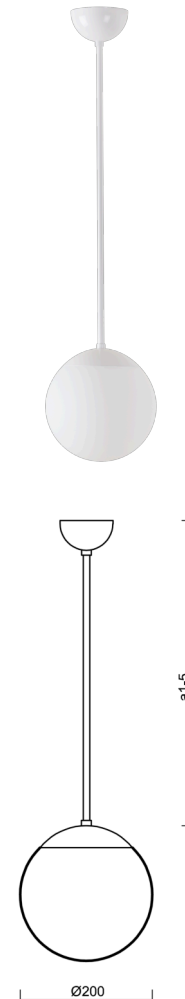

ADRIA P1

LED-5L05E500Z11/092/a3 B DALI 4K#

WWW.OSMONT.CZ

ADRIA P1

Produktcode: ADR70942

Art: LED-5L05E500Z11/092/a3 B DALI 4K#

Kurzbeschreibung der leuchte: Weiße LED-Pendelleuchte DALI und Glasschirm TRIPLEX OPAL

Technisch

Arten von leuchten	Dimmbar
Befestigungsart	Anhänger - Stab
Basismaterial	Stahl
Schattenmaterial	dreischichtiges Glas TRIPLEX OPAL
Grundfarbe	Weiß Ral9003
Schattenfarbe	Weiß
Schatten halten	Halter aus Stahl
Montageort	Decke
Breite	200 mm
Länge	200 mm
Höhe	200 mm
Durchmesser	ø 200 mm
Scharnierlänge	600 mm
Montageloch	keiner
Kabeldurchgang	keiner
Energieklasse	D
Schlagfestigkeit	IK01
Betriebstemperatur	von -20°C bis +30°C

Elektrisch

Energieverbrauch	8 W
Schutz vor Eindringen	IP40
Steckdose	LED modul
Klemme	keiner
Anzahl der Leuchte pro Spannungssicherung B16A	45 Stck
Anzahl der Leuchte pro Spannungssicherung C16A	70 Stck