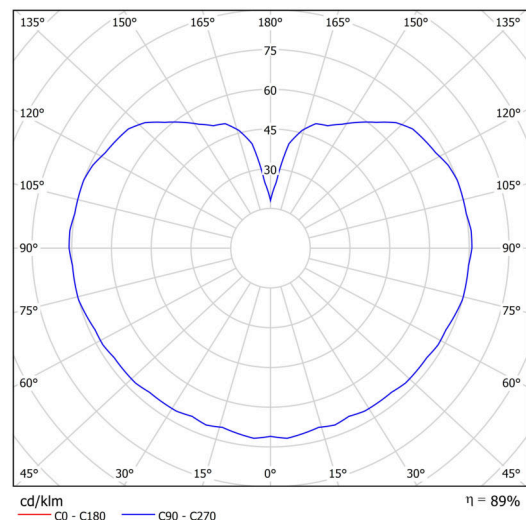

Leuchtend

Leuchtenlichtstrom	1130 lm
Lichtstrom der quelle	1280 lm
Leuchteneffizienz	141 lm/W
Temperature	4000 K
LED-Lebensdauer L80/B10	100000 Std.
CRI	Ra80
MacAdam	3
Fotobiologische Sicherheit der Leuchte	Risk group 0