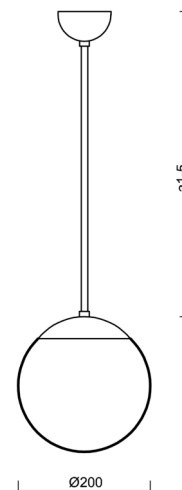

ADRIA P1

LED-5L05E500Z11/092/a2 C 4K#

WWW.OSMONT.CZ

ADRIA P1

Produktcode: ADR61771

Art: LED-5L05E500Z11/092/a2 C 4K#

Kurzbeschreibung der leuchte: Schwarze LED-Pendelleuchte ON/OFF und Glasschirm TRIPLEX OPAL.

Technisch

Arten von leuchten	Klassisch on/off
Befestigungsart	Anhänger - Stab
Basismaterial	Stahl
Schattenmaterial	dreischichtiges Glas TRIPLEX OPAL
Grundfarbe	Schwarz Ral9005
Schattenfarbe	Weiß
Schatten halten	Halter aus Stahl
Montageort	Decke
Breite	200 mm
Länge	200 mm
Höhe	200 mm
Durchmesser	ø 200 mm
Scharnierlänge	400 mm
Montageloch	keiner
Kabeldurchgang	keiner
Energieklasse	D
Schlagfestigkeit	IK01
Betriebstemperatur	von -20°C bis +30°C