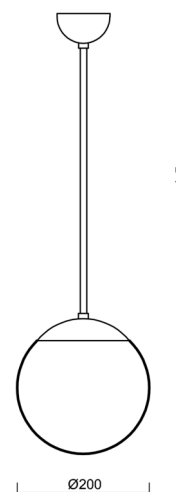

## ADRIA P1

---

LED-5L05E500Z11/092/a1 C 4K#

[WWW.OSMONT.CZ](http://WWW.OSMONT.CZ)

# ADRIA P1

Produktcode: ADR61770

Art: LED-5L05E500Z11/092/a1 C 4K#

Kurzbeschreibung der leuchte: Schwarze LED-Pendelleuchte ON/OFF und Glasschirm TRIPLEX OPAL.

## Technisch

Arten von leuchten	Klassisch on/off
Befestigungsart	Anhänger - Stab
Basismaterial	Stahl
Schattenmaterial	dreischichtiges Glas TRIPLEX OPAL
Grundfarbe	Schwarz Ral9005
Schattenfarbe	Weiß
Schatten halten	Halter aus Stahl
Montageort	Decke
Breite	200 mm
Länge	200 mm
Höhe	200 mm
Durchmesser	ø 200 mm
Scharnierlänge	200 mm
Montageloch	keiner
Kabeldurchgang	keiner
Energieklasse	D
Schlagfestigkeit	IK01
Betriebstemperatur	von -20°C bis +30°C

#### Lampenschirm

Produktcode	Name	Farbe	Beschreibung	Bild	Zeichnung
20038	092	Weiß		