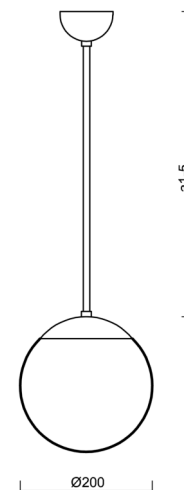

ADRIA P1

LED-5L05E500Z11/092/a5 NB 4K#

WWW.OSMONT.CZ

ADRIA P1

Produktcode: ADR60534

Art: LED-5L05E500Z11/092/a5 NB 4K#

Kurzbeschreibung der leuchte: LED-Pendelleuchte ON/OFF aus gebürstetem Edelstahl und Glasschirm TRIPLEX OPAL.

Technisch

Arten von leuchten	Klassisch on/off
Befestigungsart	Anhänger - Stab
Basismaterial	rostfreier Stahl
Schattenmaterial	dreischichtiges Glas TRIPLEX OPAL
Grundfarbe	gebürsteter Edelstahl
Schattenfarbe	Weiß
Schatten halten	Halter aus Stahl
Montageort	Decke
Breite	200 mm
Länge	200 mm
Höhe	200 mm
Durchmesser	ø 200 mm
Scharnierlänge	1000 mm
Montageloch	keiner
Kabeldurchgang	keiner
Energieklasse	D
Schlagfestigkeit	IK01
Betriebstemperatur	von -20°C bis +30°C

Eulum-Daten für Berechnungsprogramme sind unter

Logistik

EAN	8591728052133
Gewicht NTTO	1.8 Kg
Gewicht BTTO	2.4 Kg
Anzahl kartons	2 Stck
Paketvolumen	0.02 m ³
Paket 1 breite	0.21 m
Paket 1 länge	0.21 m
Paket 1 höhe	0.205 m
Garantie*	60 Monate